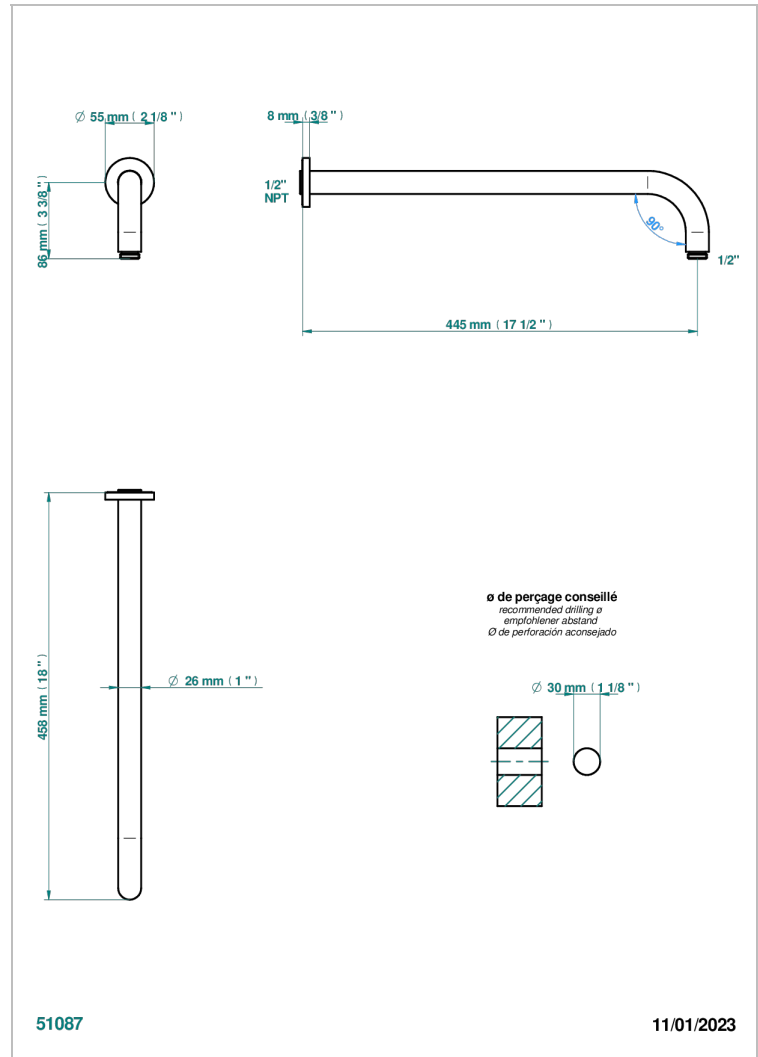

DIPLOMATE BAGUES TORSADEES

U4C-84L/US

Bras pour pomme de douche lg 450 mm coudé à 90° - standard américain

THG[®]
PARIS

CARACTÉRISTIQUES

- Parfaitement adapté aux pommes de douche jusqu'au $\varnothing 400 \text{ mm}$
Réf. G00.280EP, G00.284EP, G00.280C
- Coudé à 90°
- Raccordement aux standards US

FINITIONS DISPONIBLES

Bronze clair - D01
Chromé - A02
Chromé / doré - G02
Chromé mat - C02
Doré brillant - F01
Doré mat - F07

Nickel brillant - B01
Nickel mat - C01
Noir mat céramique - D30
Or pâle - F30
Or pâle mat - F31
Pvd blush - H62