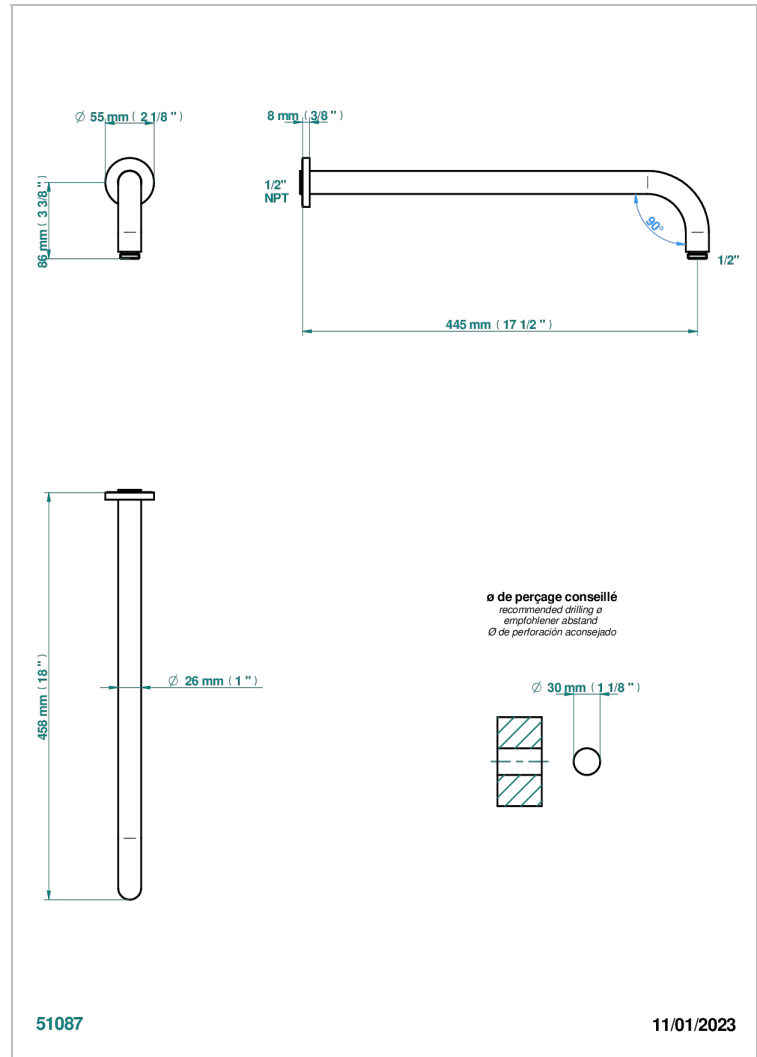

DIPLOMATE ANILLO TRENZADO

U4C-84L/US

Bras pour pomme de douche lg 450 mm coudé à 90° - standard américain

THG[®]
PARIS

CARACTERÍSTICAS

- Diplomate anillo trenzado
- Bras pour pomme de douche lg 450 mm coudé à 90° - standard américain

Pvd marrón bronce mate - F34
Pvd umber - H66
Pvd umber mate - H67