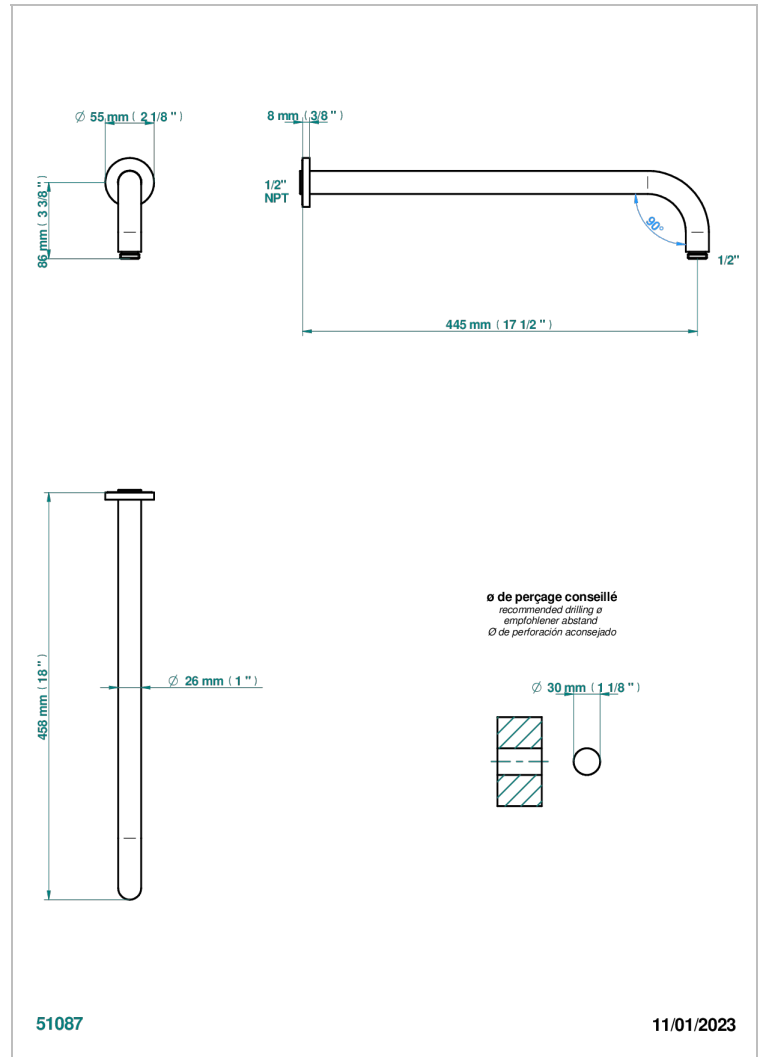

# DIPLOMATE BAGUES LISSES

U4A-84L/US

Bras pour pomme de douche lg 450 mm coudé à 90° - standard américain

THG<sup>®</sup>  
PARIS

## CARACTÉRISTIQUES

- Parfaitement adapté aux pommes de douche jusqu'au Ø400 mm  
Réf. G00.280EP, G00.284EP, G00.280C
- Coudé à 90°
- Raccordement aux standards US