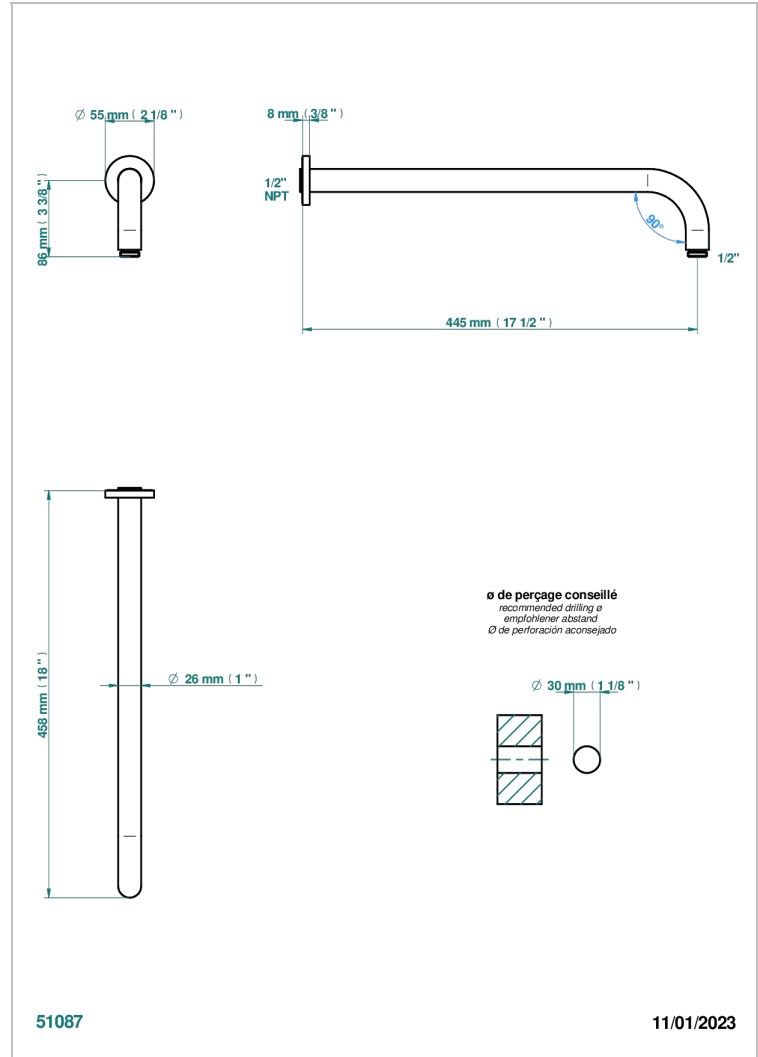

# DIPLOMATE ANILLO LISO

U4A-84L/US

Bras pour pomme de douche lg 450 mm coudé à 90° - standard américain

THG<sup>®</sup>  
PARIS

## CARACTERÍSTICAS

- Diplomate anillo liso
- Bras pour pomme de douche lg 450 mm coudé à 90° - standard américain