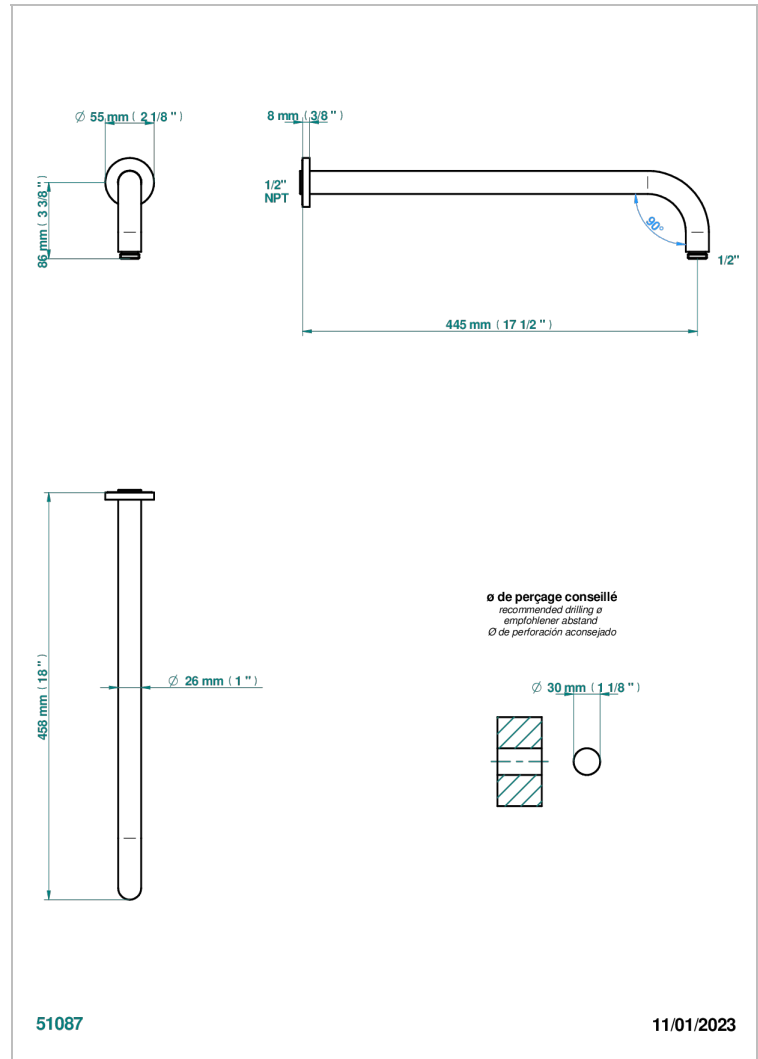

LE 11

U2A-84L/US

Bras pour pomme de douche lg 450 mm coudé à 90° - standard américain

THG[®]
PARIS

CARACTÉRISTIQUES

- Parfaitement adapté aux pommes de douche jusqu'au Ø400 mm
Réf. G00.280EP, G00.284EP, G00.280C
- Coudé à 90°
- Raccordement aux standards US

FINITIONS DISPONIBLES

Bronze clair - D01
Chromé - A02
Chromé / doré - G02
Chromé mat - C02
Doré brillant - F01
Doré mat - F07

Nickel brillant - B01
Nickel mat - C01
Noir mat céramique - D30
Or pâle - F30
Or pâle mat - F31
Pvd blush - H62