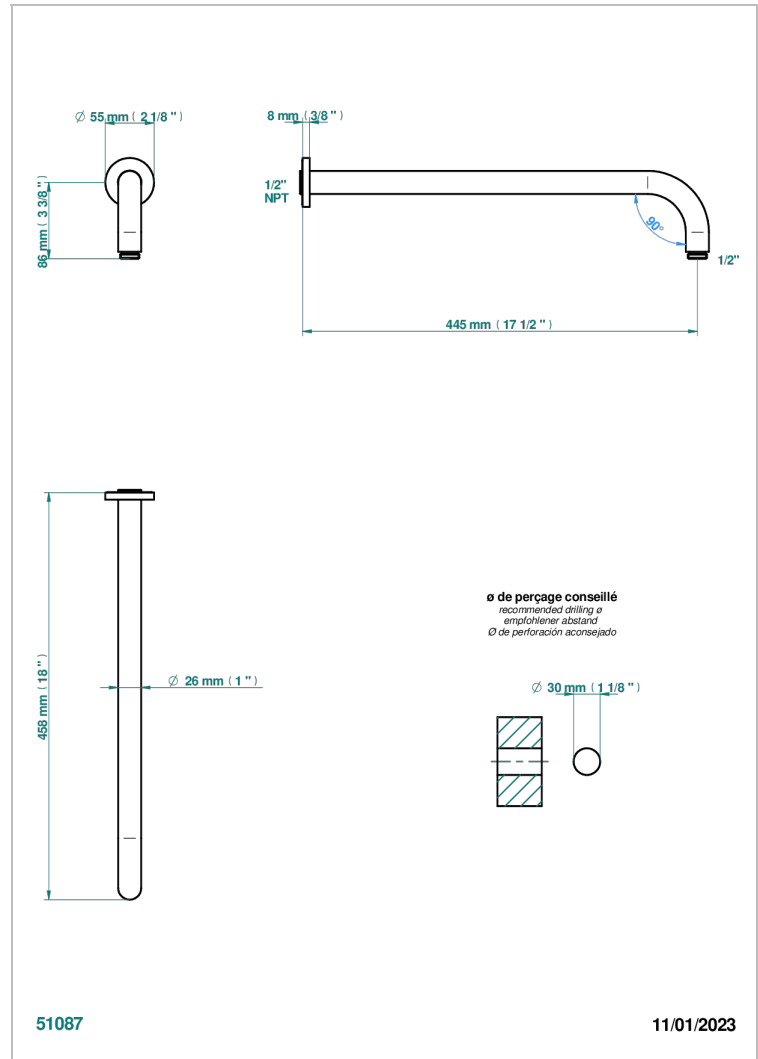

# SPIRIT

G69-84L/US

Horizontal shower arm, 90°, lg: 17"

THG<sup>®</sup>  
PARIS

## CHARACTERISTIC

- Spirit
- Horizontal shower arm, 90°, lg: 17"