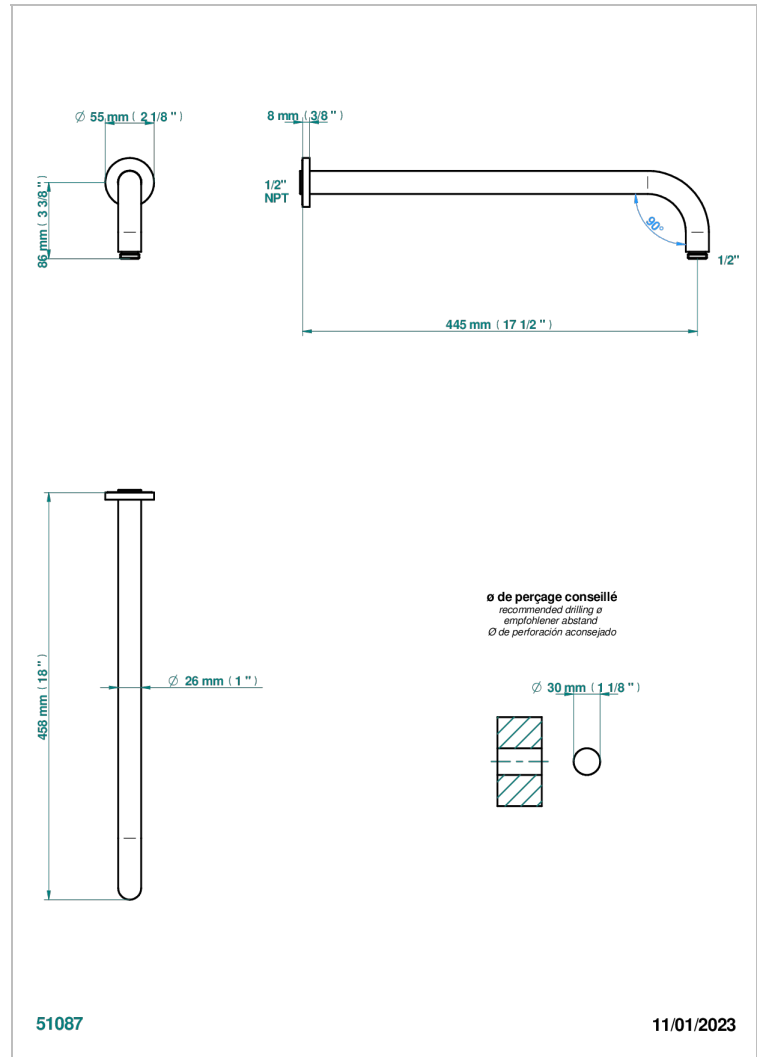

SPIRIT A MANETTES

G58-84L/US

Bras pour pomme de douche lg 450 mm coudé à 90° - standard américain

THG[®]
PARIS

CARACTÉRISTIQUES

- Parfaitement adapté aux pommes de douche jusqu'au $\varnothing 400 \text{ mm}$
Réf. G00.280EP, G00.284EP, G00.280C
- Coudé à 90°
- Raccordement aux standards US