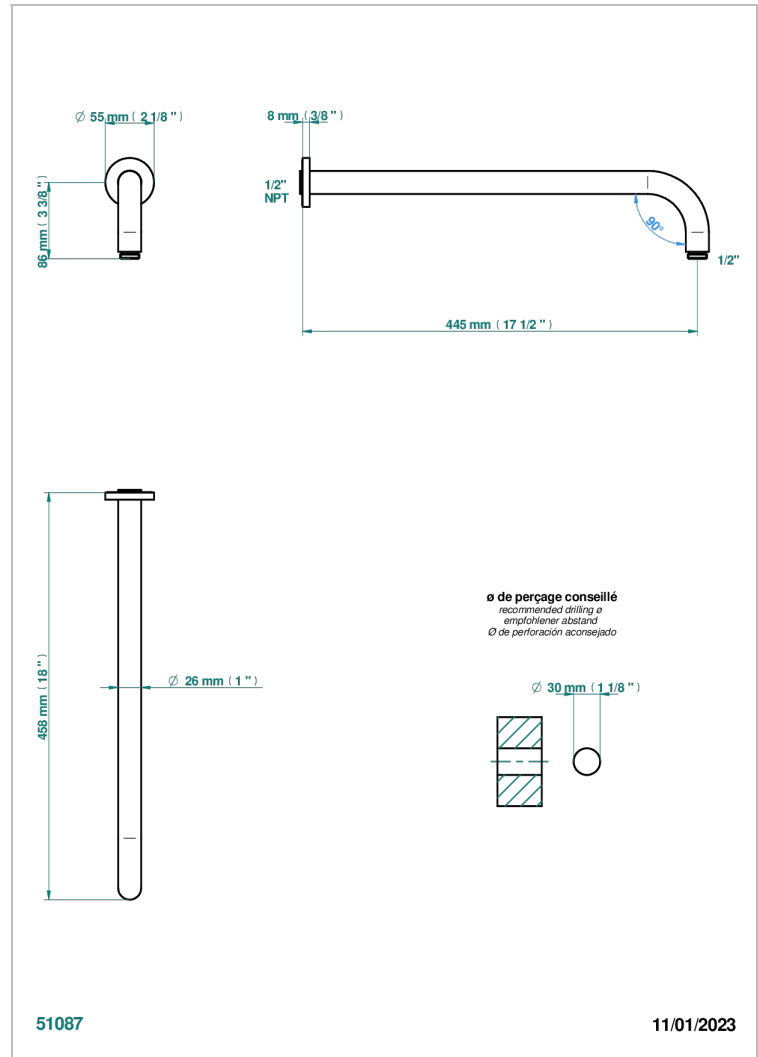

SPIRIT CON MANETAS

G58-84L/US

Bras pour pomme de douche lg 450 mm coudé à 90° - standard américain

THG[®]
PARIS

CARACTERÍSTICAS

- Spirit con manetas
- Bras pour pomme de douche lg 450 mm coudé à 90° - standard américain

Níquel mate - C01
Níquel viejo - H28
Pvd blush - H62
Pvd blush mate - H60
Pvd color latón - H49
Pvd color latón mate - H50

Pvd color níquel - H55
Pvd color níquel mate - H56
Pvd color oro - H52
Pvd color oro mate - H53
Pvd grafito - H64
Pvd grafito mate - H65

Pvd marrón bronce - F33
Pvd marrón bronce mate - F34
Pvd umber - H66
Pvd umber mate - H67