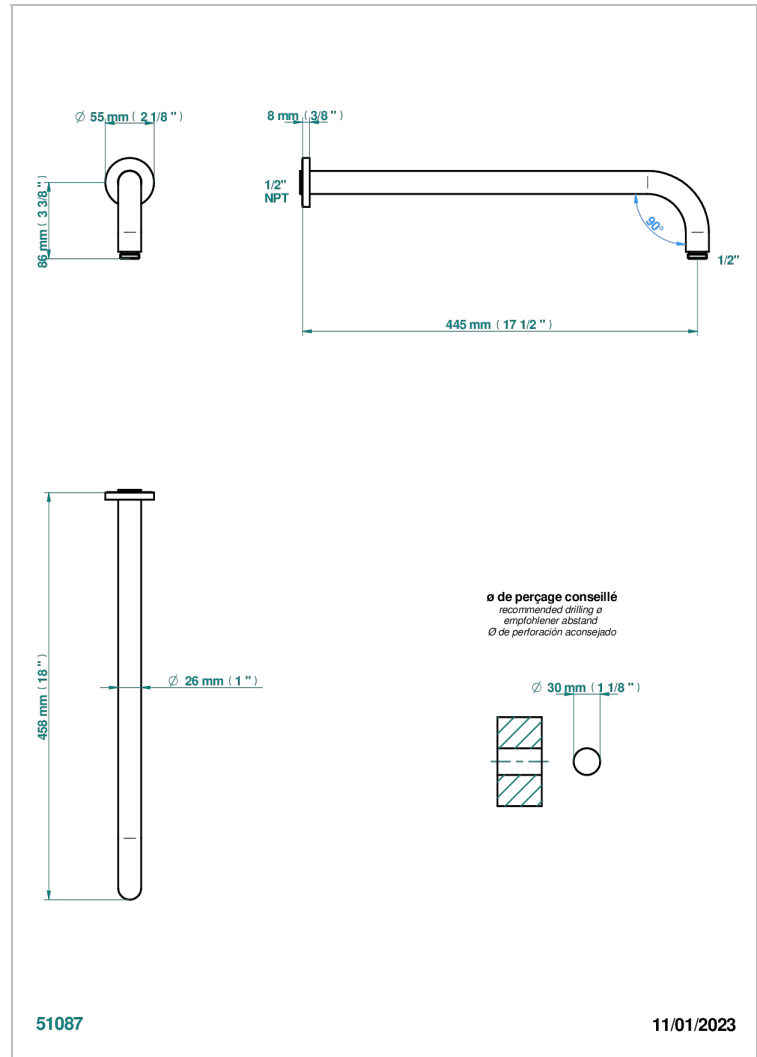

# COLLECTION "O"

G4P-84L/US

Horizontal shower arm, 90°, lg: 17"

THG<sup>®</sup>  
PARIS

## CHARACTERISTIC

- Collection "O"
- Horizontal shower arm, 90°, lg: 17"