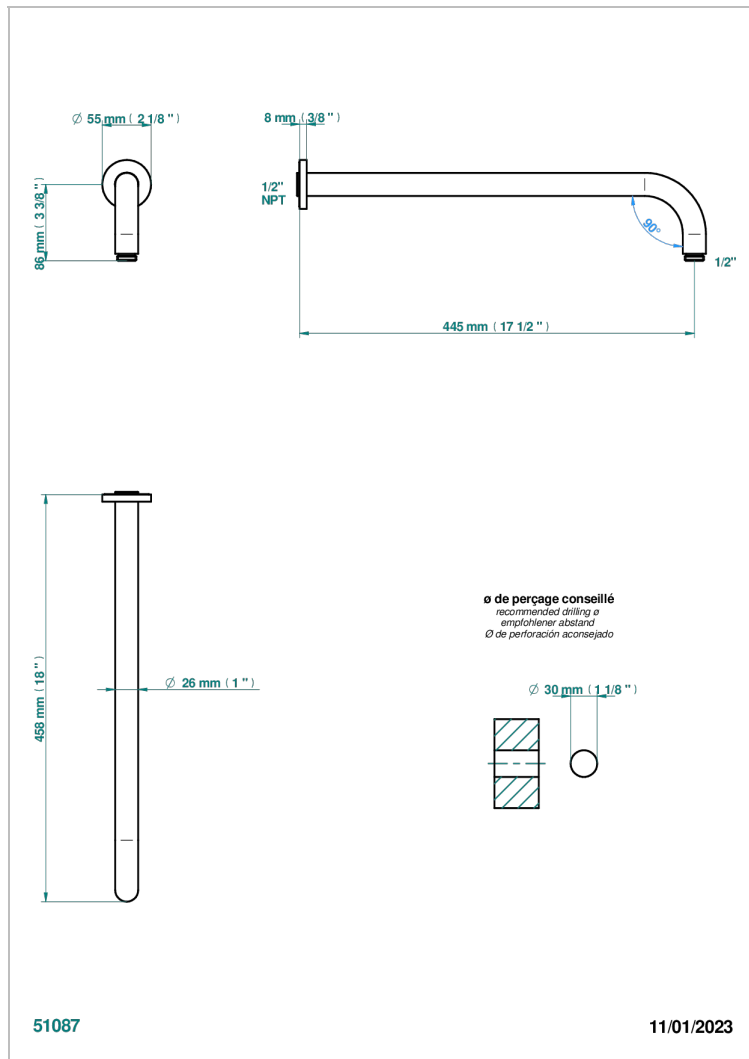

BAMBOU CRISTAL CLARO

A35-84L/US

Bras pour pomme de douche lg 450 mm coudé à 90° - standard américain

THG[®]
PARIS

CARACTERÍSTICAS

- Bambou cristal claro
- Bras pour pomme de douche lg 450 mm coudé à 90° - standard américain

Pvd marrón bronce mate - F34
Pvd umber - H66
Pvd umber mate - H67