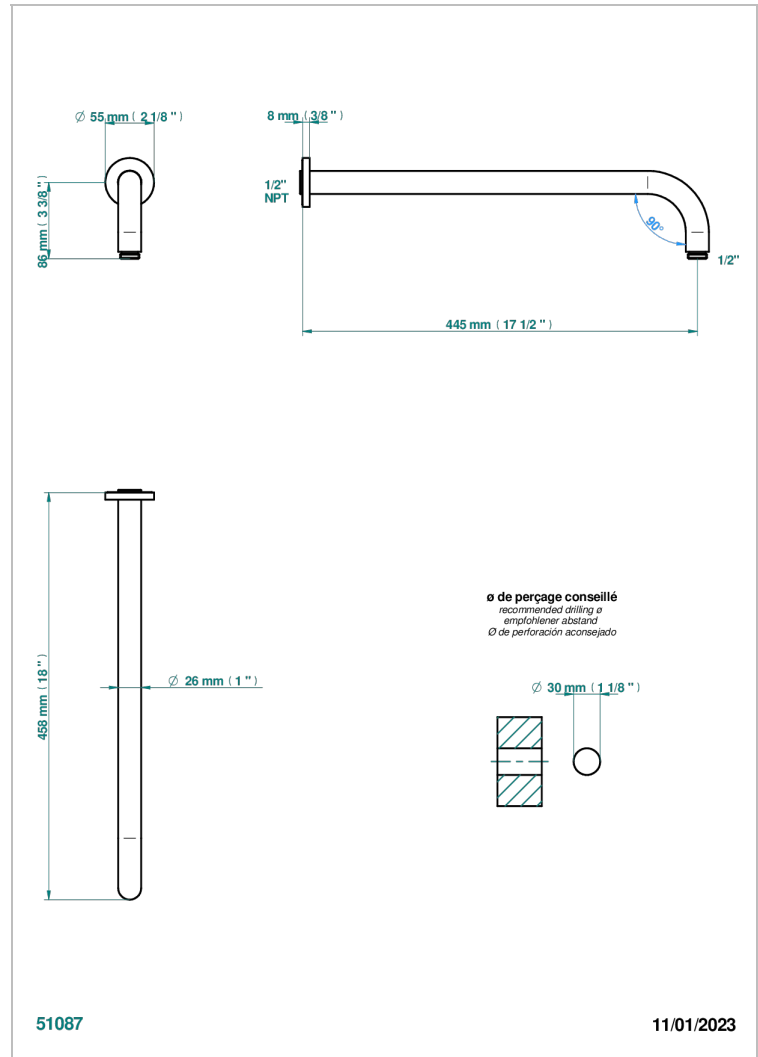

BAMBOU CRISTAL NOIR

A33-84L/US

Bras pour pomme de douche lg 450 mm coudé à 90° - standard américain

THG[®]
PARIS

CARACTÉRISTIQUES

- Parfaitement adapté aux pommes de douche jusqu'au Ø400 mm
Réf. G00.280EP, G00.284EP, G00.280C
- Coudé à 90°
- Raccordement aux standards US

FINITIONS DISPONIBLES

Bronze clair - D01
Chromé - A02
Chromé / doré - G02
Chromé mat - C02
Doré brillant - F01
Doré mat - F07

Nickel brillant - B01
Nickel mat - C01
Noir mat céramique - D30
Or pâle - F30
Or pâle mat - F31
Pvd blush - H62