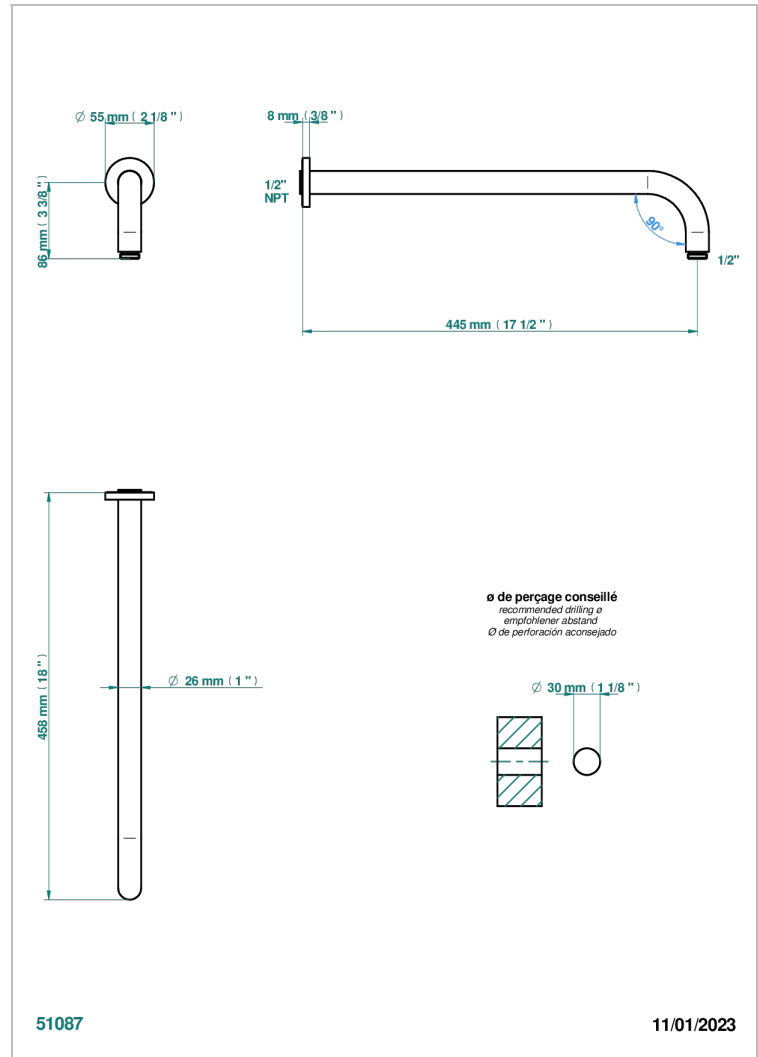

BAMBOU CRISTAL NEGRO

A33-84L/US

Bras pour pomme de douche lg 450 mm coudé à 90° - standard américain

THG[®]
PARIS

CARACTERÍSTICAS

- BamboU cristal negro
- Bras pour pomme de douche lg 450 mm coudé à 90° - standard américain

Pvd marrón bronce mate - F34
Pvd umber - H66
Pvd umber mate - H67