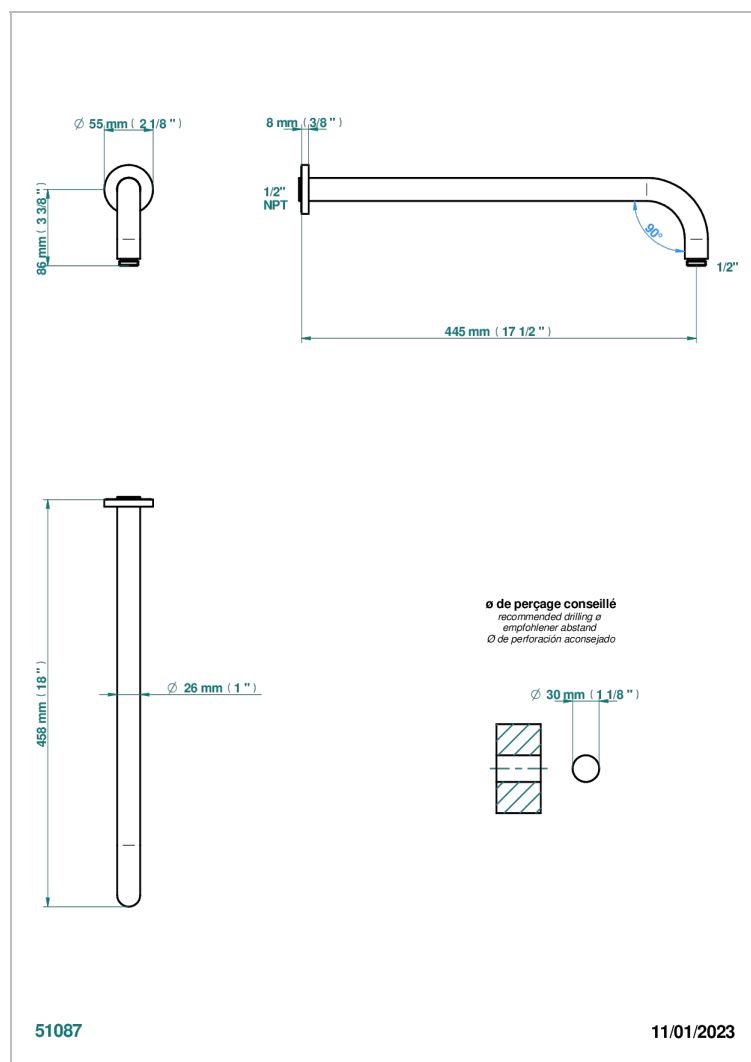

BAMBOU BLACK CRYSTAL

A33-84L/US

Horizontal shower arm, 90°, lg: 17"

THG[®]
PARIS

CHARACTERISTIC

- BamboU Black crystal
- Horizontal shower arm, 90°, lg: 17"

AVAILABLE FINITIONS

Black ceram - D30