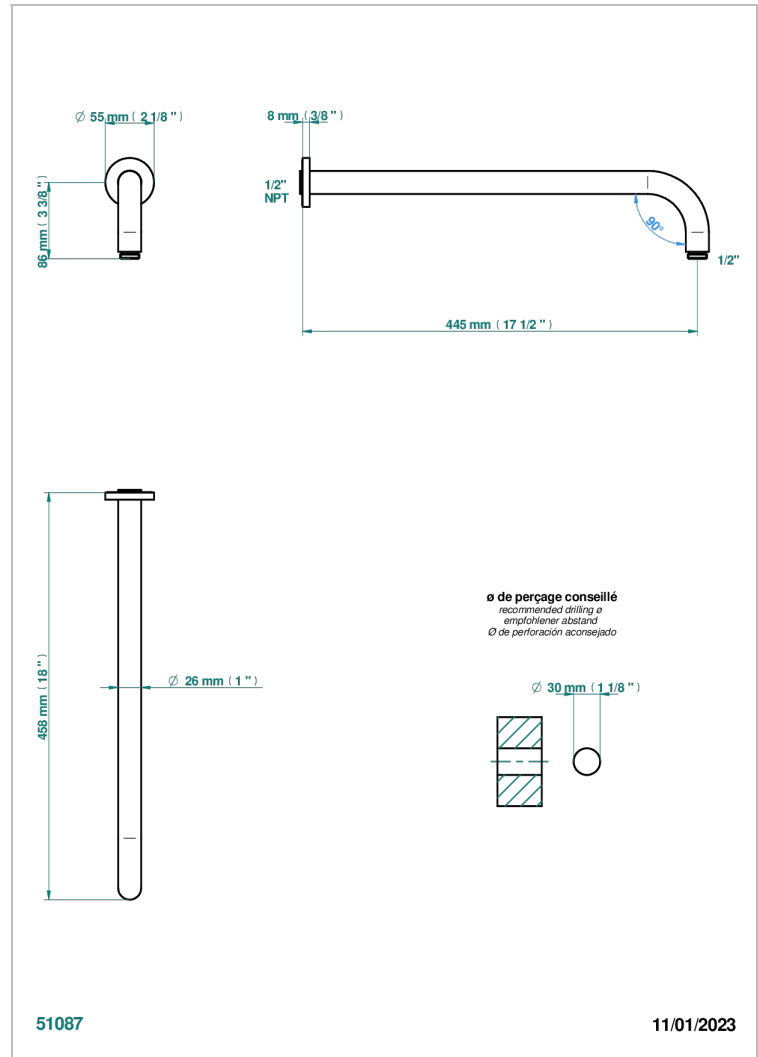

MOSSI CRISTAL NEGRO

A2N-84L/US

Bras pour pomme de douche lg 450 mm coudé à 90° - standard américain

THG[®]
PARIS

CARACTERÍSTICAS

- Mossi cristal negro
- Bras pour pomme de douche lg 450 mm coudé à 90° - standard américain

Pvd marrón bronce mate - F34
Pvd umber - H66
Pvd umber mate - H67