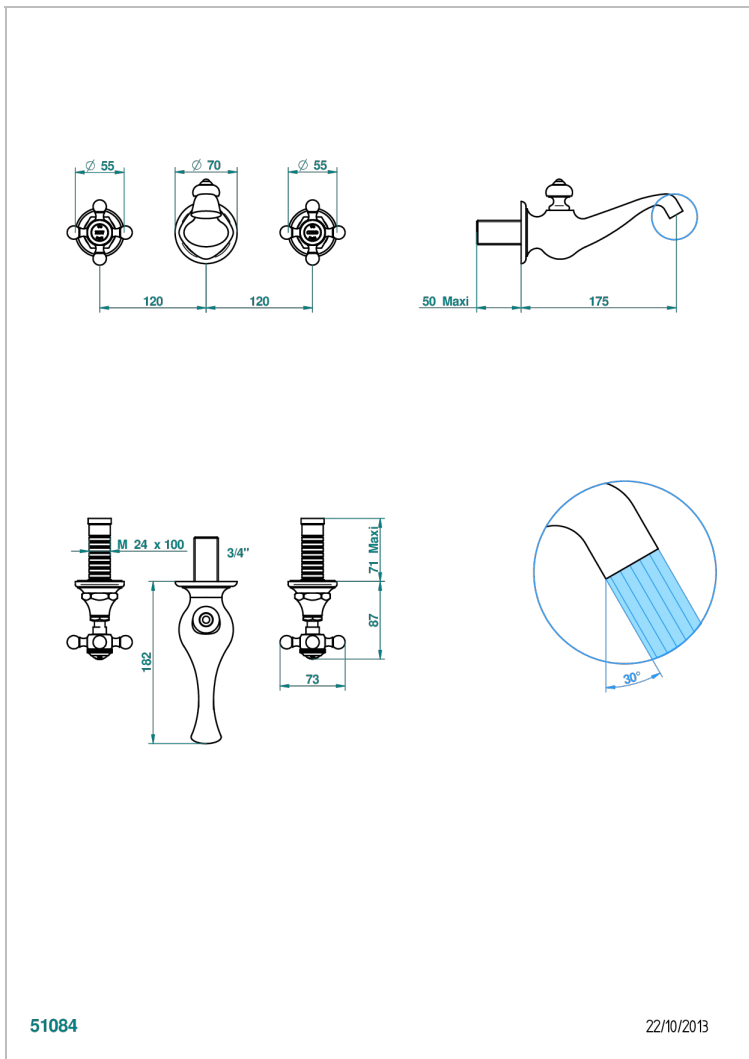

Внешняя часть смесителя встраиваемого в стену для раковины на три отверстия с изливом ГОЛИАФ

51084

22/10/2013

ХАРАКТЕРИСТИКИ

- Broadway
- Внешняя часть смесителя встраиваемого в стену для раковины на три отверстия с изливом ГОЛИАФ

СВЯЗАННЫЕ ТОВАРНЫЕ ПОЗИЦИИ

- Ref. G00-40AC Встраиваемая часть смесителя настенного на три отверстия (не рукоят.)
- Ref. G00-40AM Встраиваемая часть смесителя настенного на 3 отверстия на пластине (рукоят.)