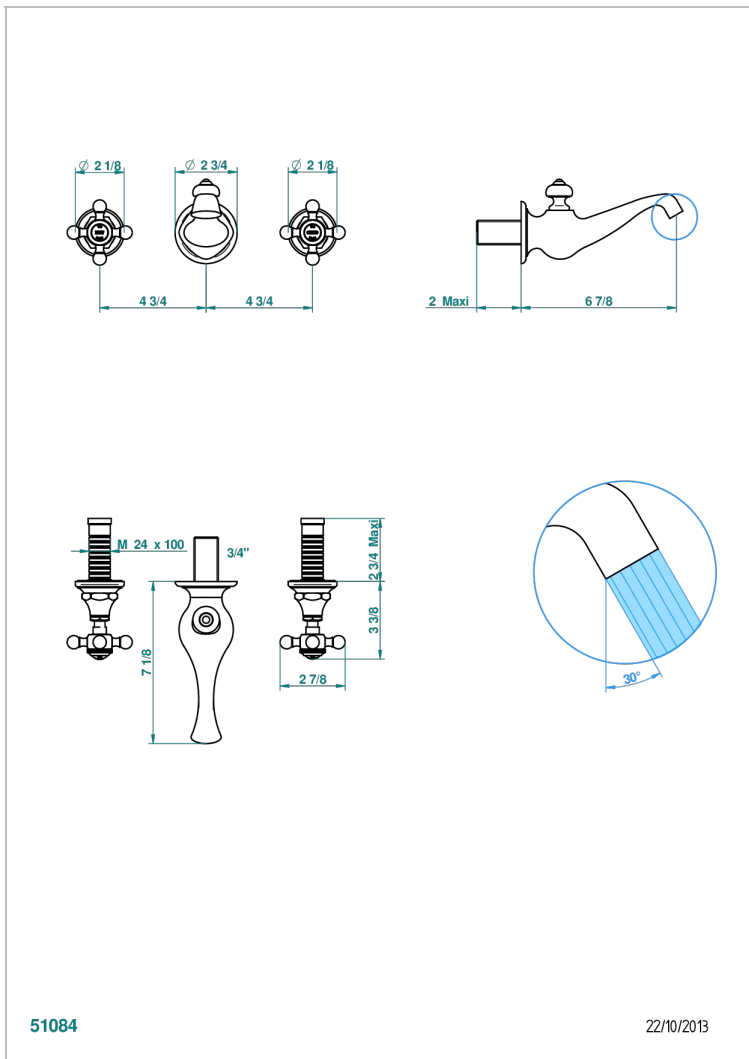

Внешняя часть смесителя встраиваемого в стену для раковины на три отверстия с изливом ГОЛИАФ

51084

22/10/2013

ХАРАКТЕРИСТИКИ

- Broadway
- Внешняя часть смесителя встраиваемого в стену для раковины на три отверстия с изливом ГОЛИАФ

СВЯЗАННЫЕ ТОВАРНЫЕ ПОЗИЦИИ

- Ref. G00-40AC Встраиваемая часть смесителя настенного на три отверстия (не рукоят.)
- Ref. G00-40AM Встраиваемая часть смесителя настенного на 3 отверстия на пластине (рукоят.)