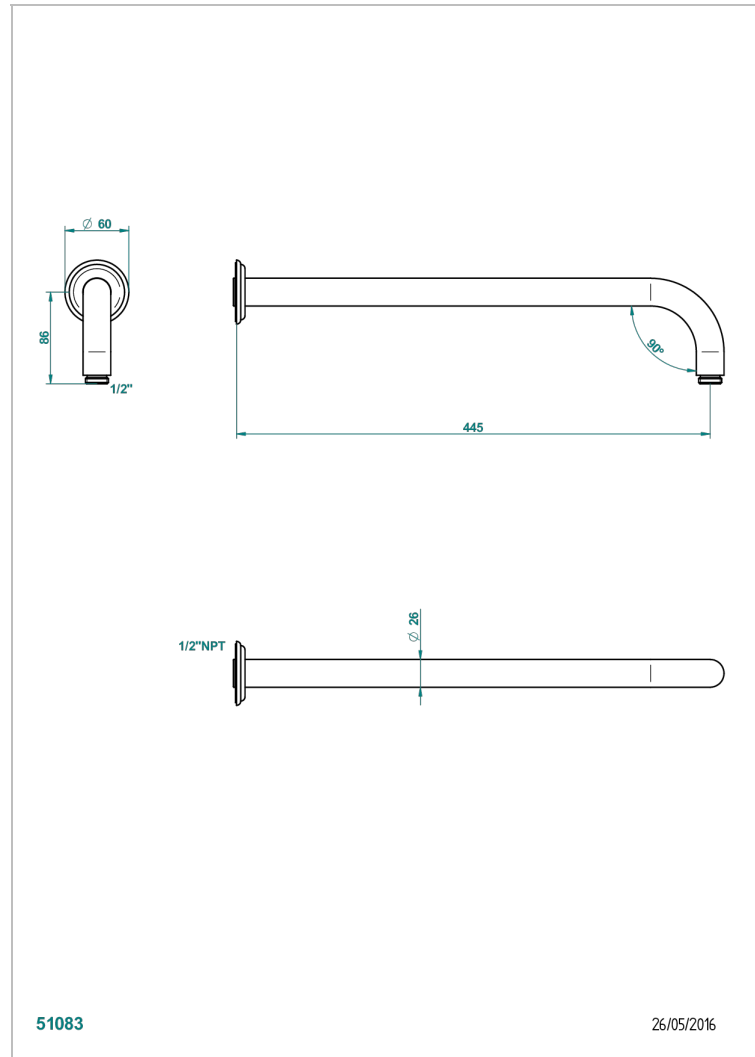

# TROCADERO LAPIS LAZULI

U7B-84L/US

Horizontal shower arm, 90°, lg: 17"

THG<sup>®</sup>  
PARIS

51083

26/05/2016

## CHARACTERISTIC

- Trocadéro Lapis Lazuli
- Horizontal shower arm, 90°, lg: 17"