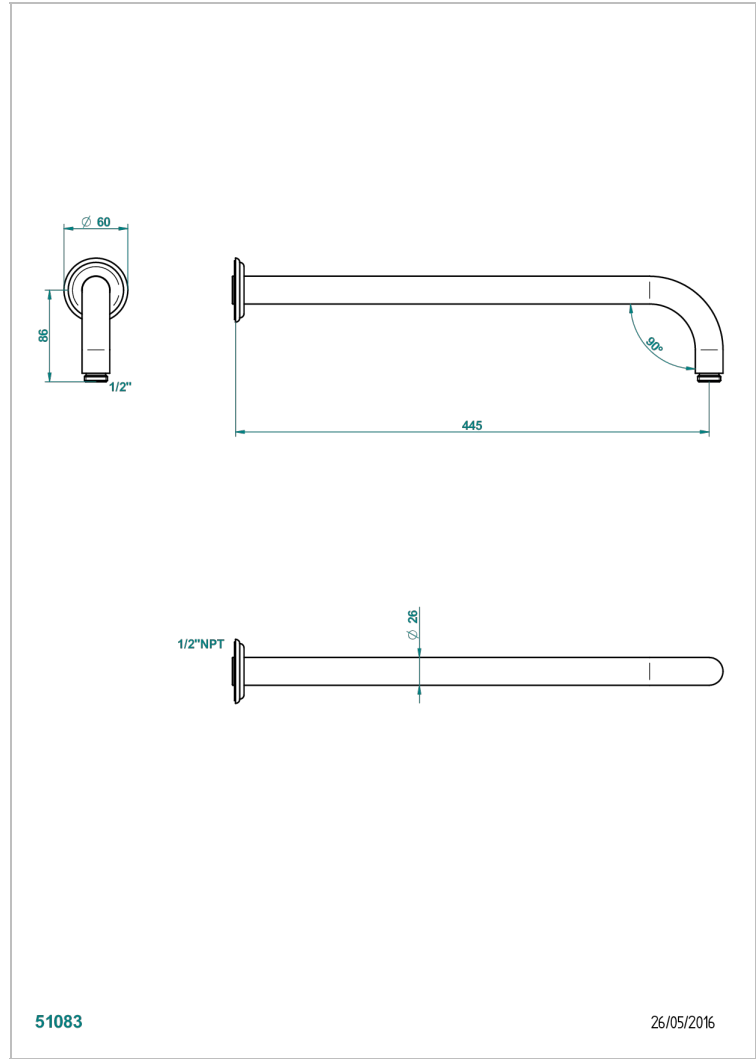

# TROCADERO MALACHITE

U7A-84L/US

Horizontal shower arm, 90°, lg: 17"

THG<sup>®</sup>  
PARIS

51083

26/05/2016

## CHARACTERISTIC

- Trocadéro Malachite
- Horizontal shower arm, 90°, lg: 17"