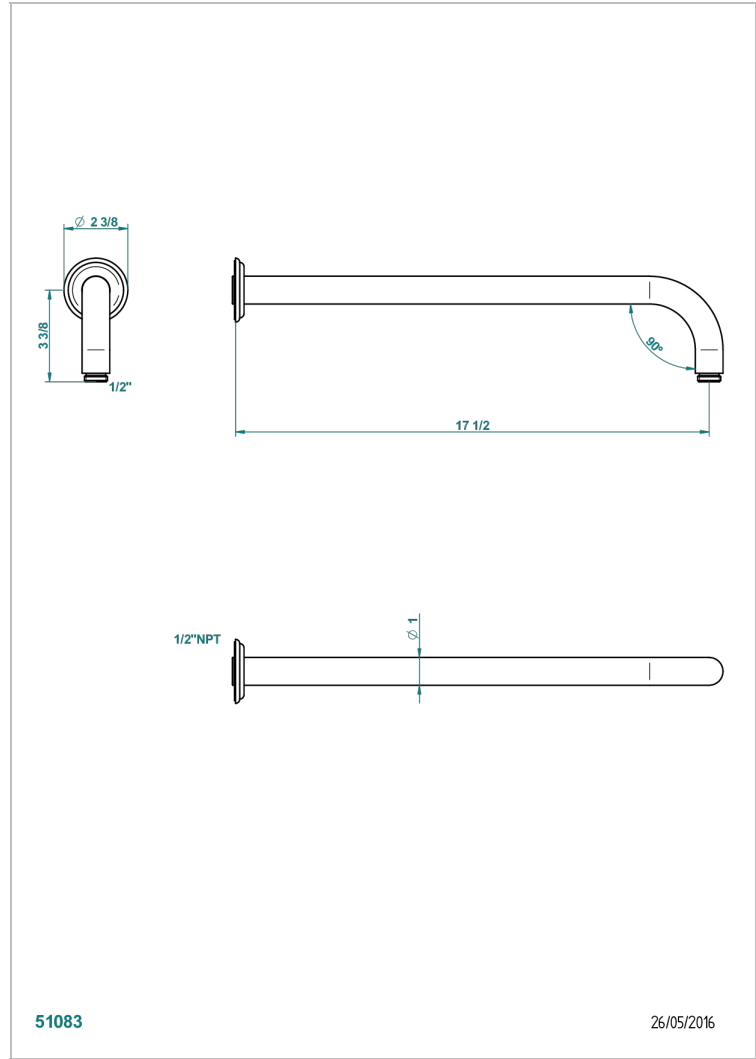

# TROCADERO MALACHITE

U7A-84L/US

Horizontal shower arm, 90°, lg: 17"

THG<sup>®</sup>  
PARIS

51083

26/05/2016

## CHARACTERISTIC

- Trocadéro Malachite
- Horizontal shower arm, 90°, lg: 17"