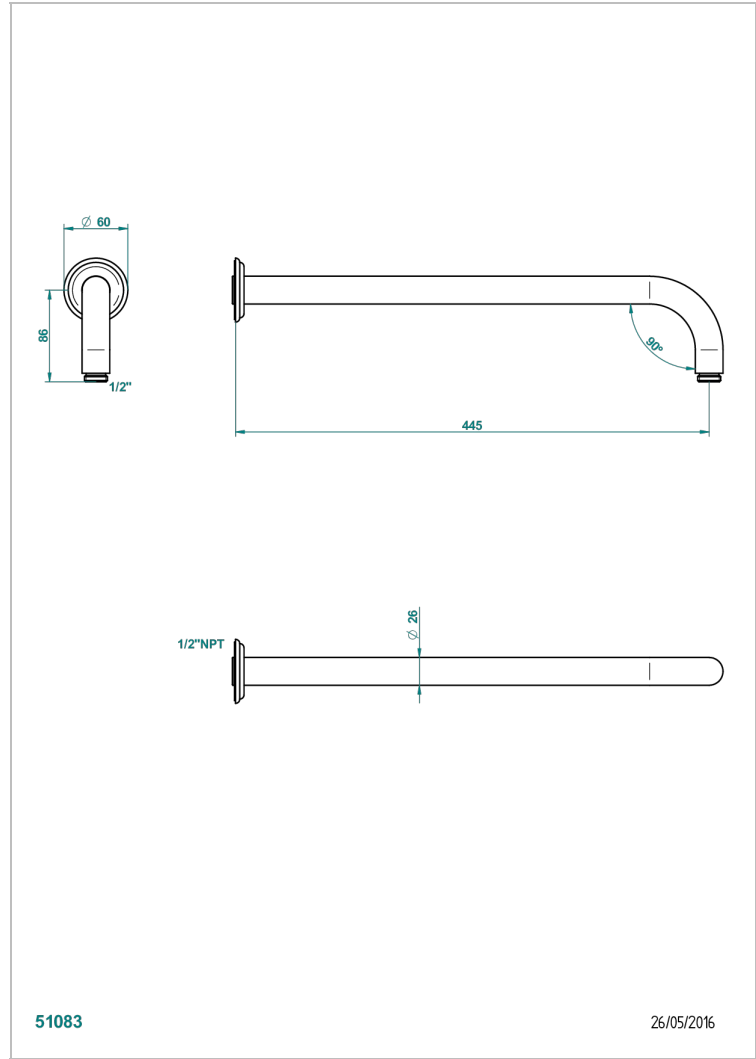

# PETALE DE CRISTAL - CRISTAL NEGRO

U6D-84L/US

Bras pour pomme de douche lg 450 mm coudé à 90° - standard américain

THG<sup>®</sup>  
PARIS

51083

26/05/2016

## CARACTERÍSTICAS

- Pétale de Cristal - cristal negro
- Bras pour pomme de douche lg 450 mm coudé à 90° - standard américain