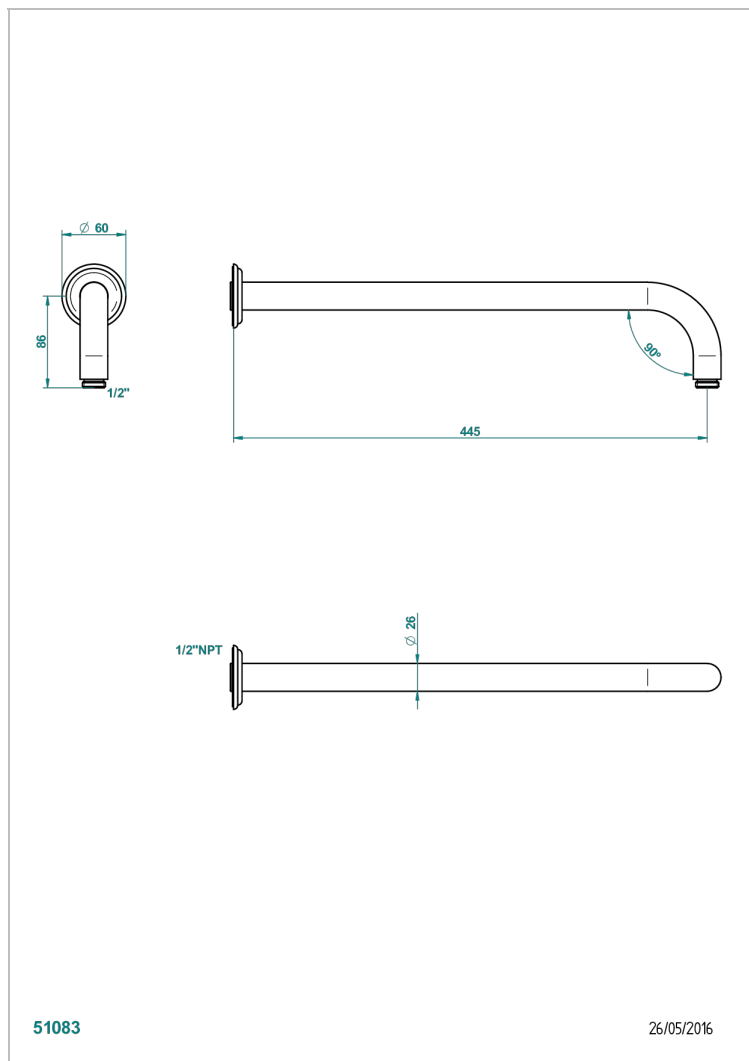

# PETALE DE CRISTAL - BLACK CRYSTAL

U6D-84L/US

Horizontal shower arm, 90°, lg: 17"

## CHARACTERISTIC

- Pétale de Cristal - Black crystal
- Horizontal shower arm, 90°, lg: 17"