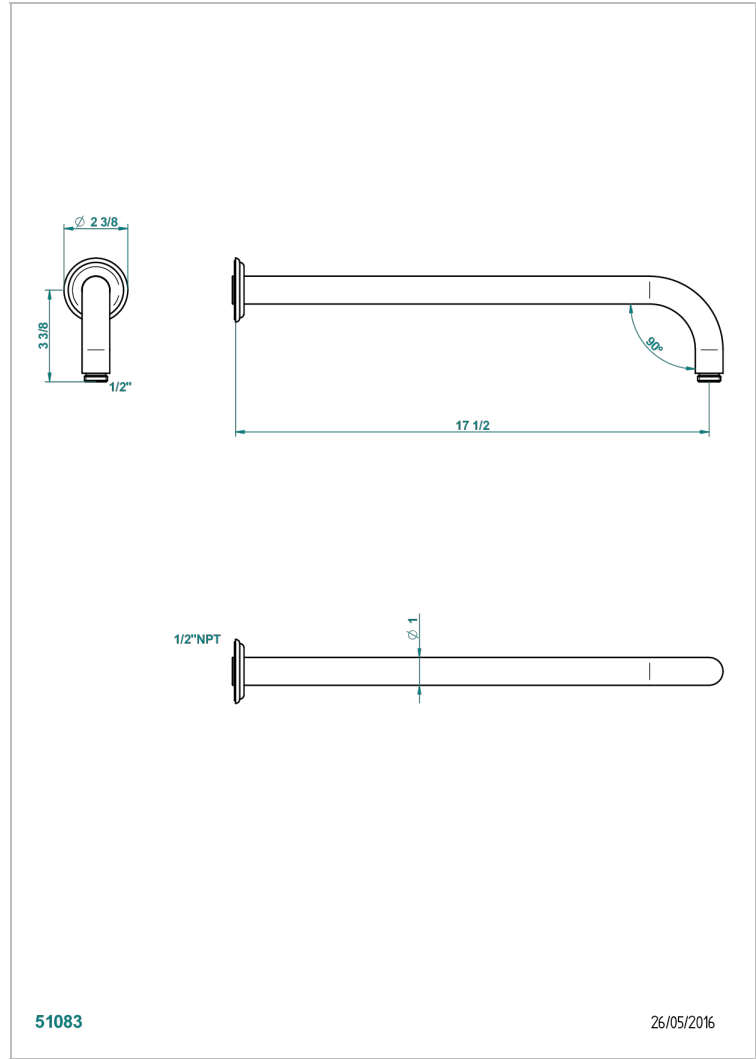

PETALE DE CRISTAL - CRISTAL NEGRO

U6D-84L/US

THG[®]
PARIS

Bras pour pomme de douche lg 450 mm coudé à 90° - standard américain

CARACTERÍSTICAS

- Pétale de Cristal - cristal negro
- Bras pour pomme de douche lg 450 mm coudé à 90° - standard américain

Pvd marrón bronce mate - F34
Pvd umber - H66
Pvd umber mate - H67