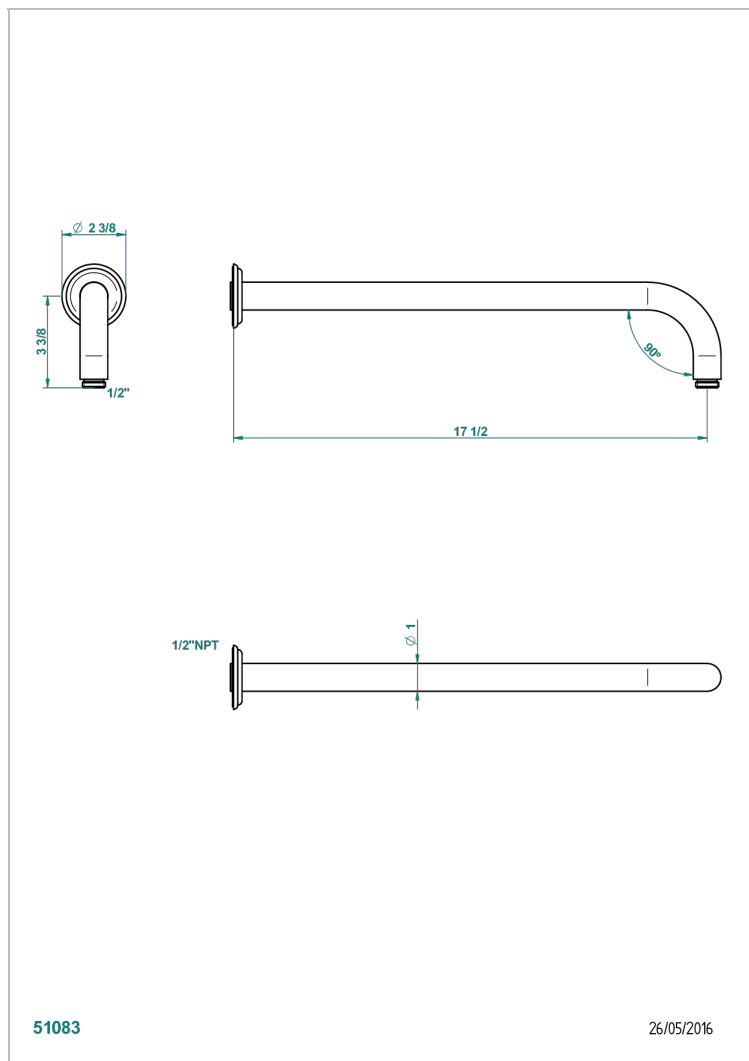

# PETALE DE CRISTAL - BLACK CRYSTAL

U6D-84L/US

Horizontal shower arm, 90°, lg: 17"

51083

26/05/2016

## CHARACTERISTIC

- Pétale de Cristal - Black crystal
- Horizontal shower arm, 90°, lg: 17"