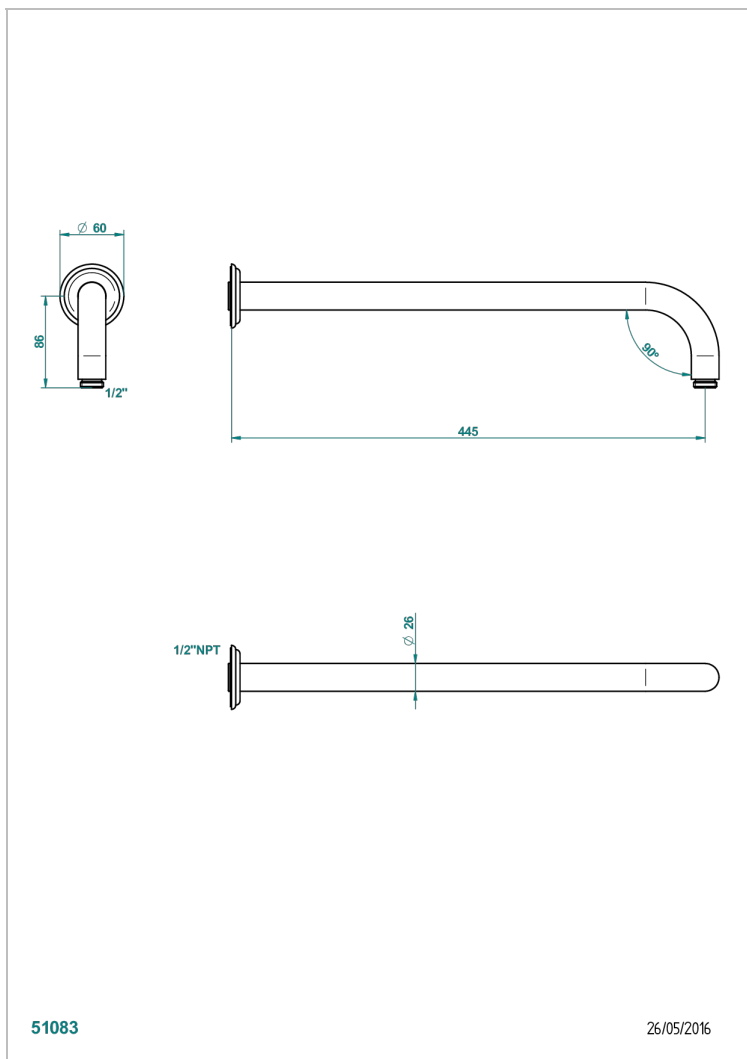

PETALE DE CRISTAL - RED CRYSTAL

U6C-84L/US

Horizontal shower arm, 90°, lg: 17"

THG[®]
PARIS

51083

26/05/2016

CHARACTERISTIC

- Pétale de Cristal - Red crystal
- Horizontal shower arm, 90°, lg: 17"