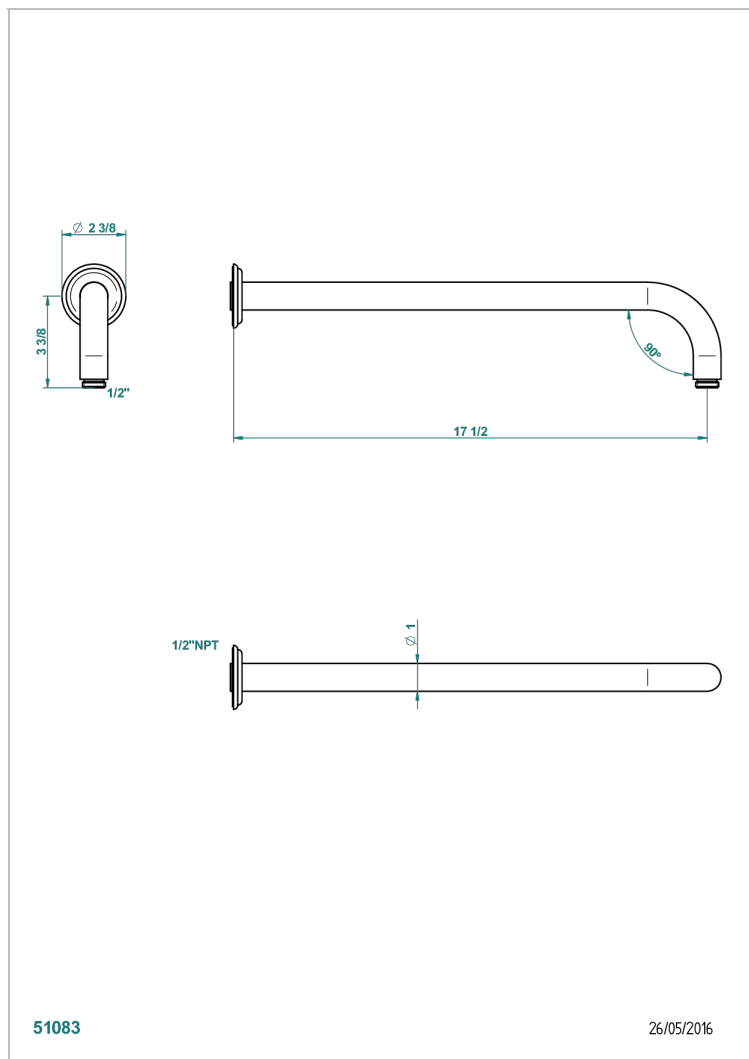

PETALE DE CRISTAL - RED CRYSTAL

U6C-84L/US

Horizontal shower arm, 90°, lg: 17"

THG[®]
PARIS

51083

26/05/2016

CHARACTERISTIC

- Pétale de Cristal - Red crystal
- Horizontal shower arm, 90°, lg: 17"