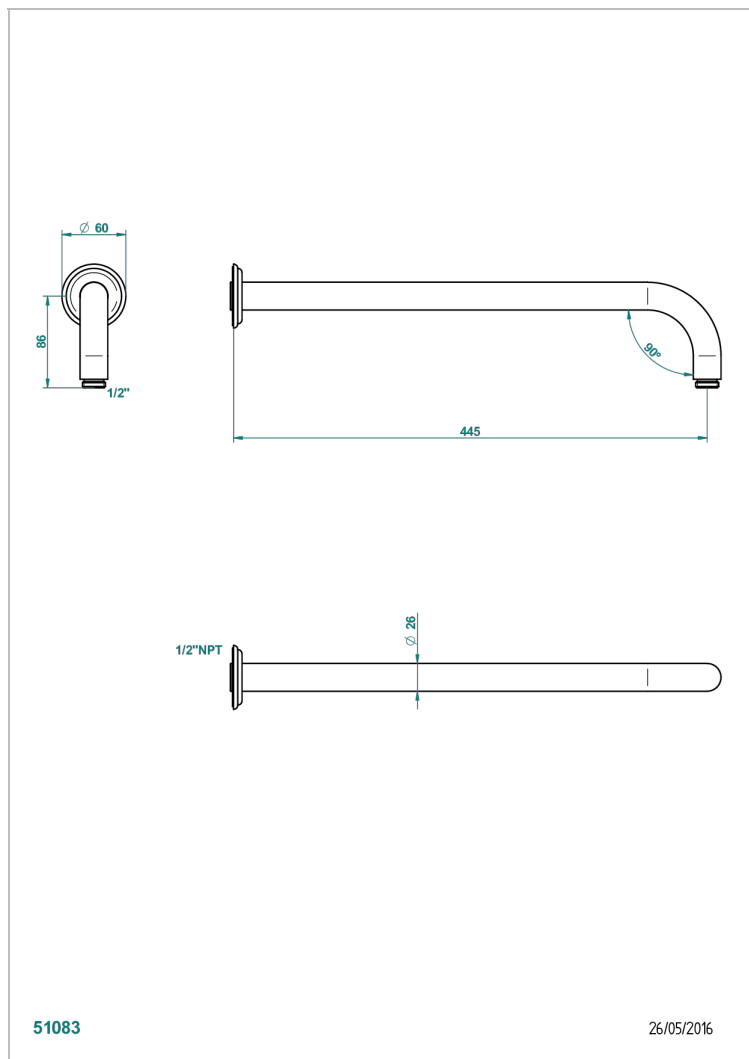

PETALE DE CRISTAL - AZUL CRISTAL

U6B-84L/US

Bras pour pomme de douche lg 450 mm coudé à 90° - standard américain

THG[®]
PARIS

CARACTERÍSTICAS

- Pétale de Cristal - azul cristal
- Bras pour pomme de douche lg 450 mm coudé à 90° - standard américain

ACABADOS DISPONIBLES

Bronce claro - D01
Cerámica negra mate - D30
Cobre viejo mate - H07
Cromo - A02
Cromo / dorado - G02
Cromo mate - C02

Dorado - F01
Dorado mate - F07
Dorado pálido - F30
Dorado pálido mate (sin barniz) - F31
Níquel - B01
Níquel mate - C01

Níquel viejo - H28
Pvd blush - H62
Pvd blush mate - H60
Pvd color latón - H49
Pvd color latón mate - H50
Pvd color níquel - H55

Pvd color níquel mate - H56
Pvd color oro - H52
Pvd color oro mate - H53
Pvd grafito - H64
Pvd grafito mate - H65
Pvd marrón bronce - F33

Pvd marrón bronce mate - F34
Pvd umber - H66
Pvd umber mate - H67