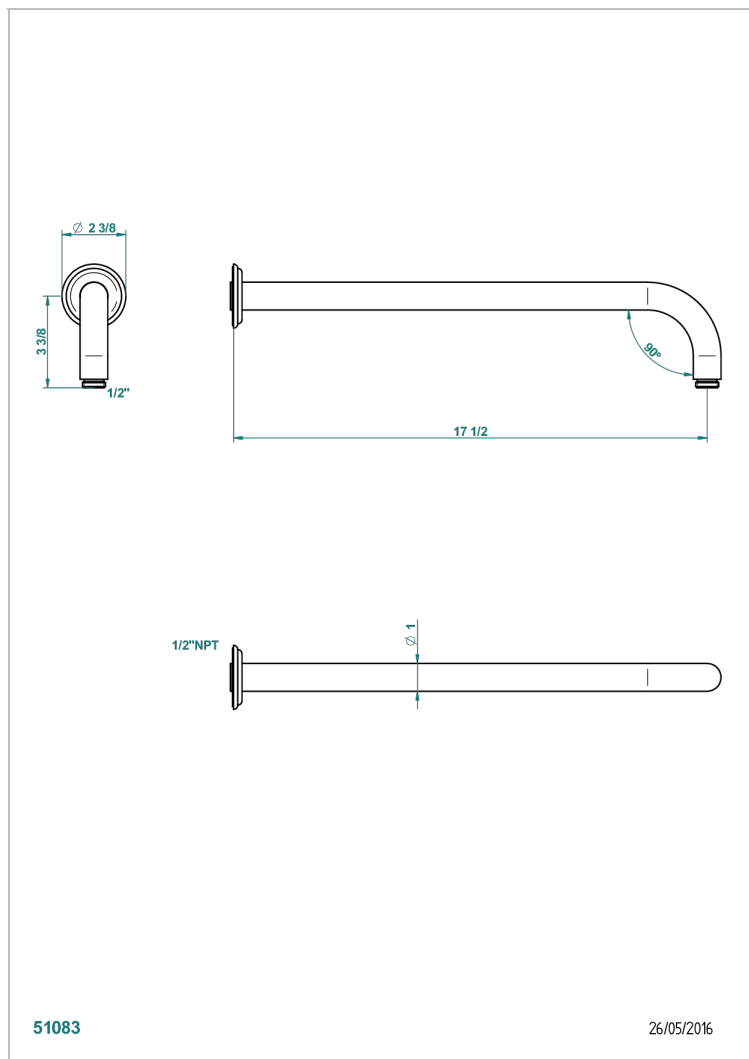

PETALE DE CRISTAL - AZUL CRISTAL

U6B-84L/US

Bras pour pomme de douche lg 450 mm coudé à 90° - standard américain

THG[®]
PARIS

CARACTERÍSTICAS

- Pétale de Cristal - azul cristal
- Bras pour pomme de douche lg 450 mm coudé à 90° - standard américain

Níquel viejo - H28
Pvd blush - H62
Pvd blush mate - H60
Pvd color latón - H49
Pvd color latón mate - H50
Pvd color níquel - H55

Pvd color níquel mate - H56
Pvd color oro - H52
Pvd color oro mate - H53
Pvd grafito - H64
Pvd grafito mate - H65
Pvd marrón bronce - F33

Pvd marrón bronce mate - F34
Pvd umber - H66
Pvd umber mate - H67