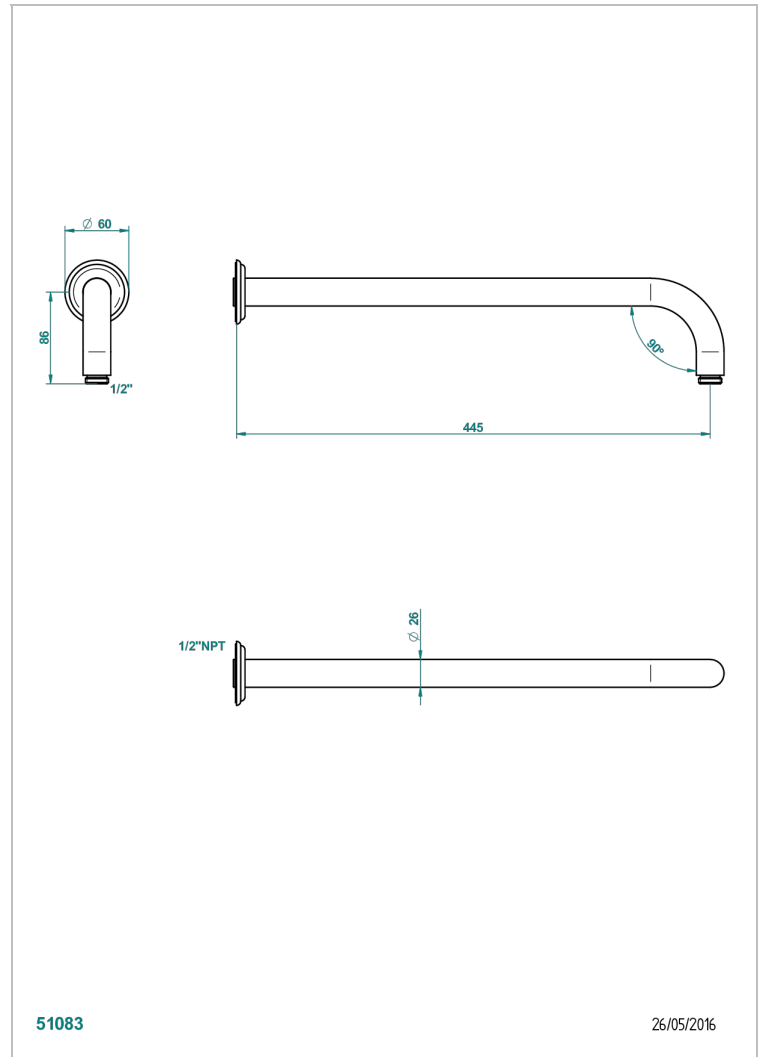

# PETALE DE CRISTAL CLAIR

U6A-84L/US

Bras pour pomme de douche lg 450 mm coudé à 90° - standard américain

THG<sup>®</sup>  
PARIS

51083

26/05/2016

## CARACTÉRISTIQUES

- Parfaitement adapté aux pommes de douche jusqu'au Ø400 mm  
Réf. G00.280EP, G00.284EP, G00.280C
- Coudé à 90°
- Raccordement aux standards US

## FINITIONS DISPONIBLES

Bronze clair - D01  
Chromé - A02  
Chromé / doré - G02  
Chromé mat - C02  
Doré brillant - F01  
Doré mat - F07

Nickel brillant - B01  
Nickel mat - C01  
Noir mat céramique - D30  
Or pâle - F30  
Or pâle mat - F31  
Pvd blush - H62