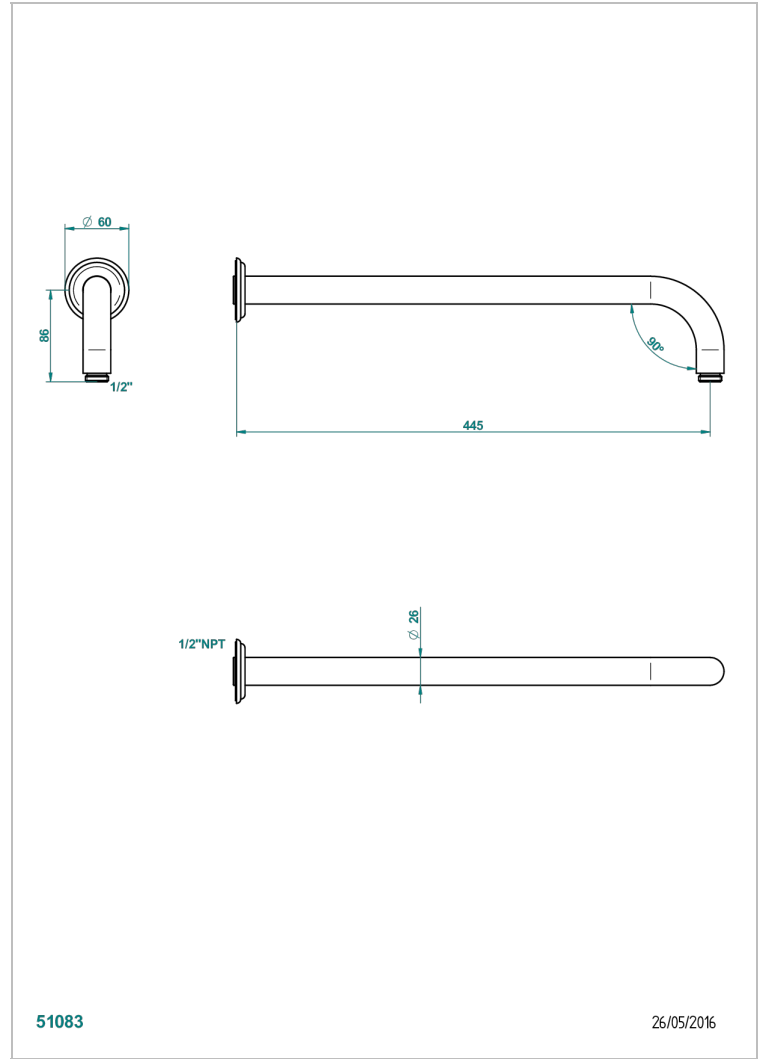

PETALE DE CRISTAL - CLEAR CRYSTAL

U6A-84L/US

Horizontal shower arm, 90°, lg: 17"

THG[®]
PARIS

51083

26/05/2016

CHARACTERISTIC

- Pétale de Cristal - Clear crystal
- Horizontal shower arm, 90°, lg: 17"