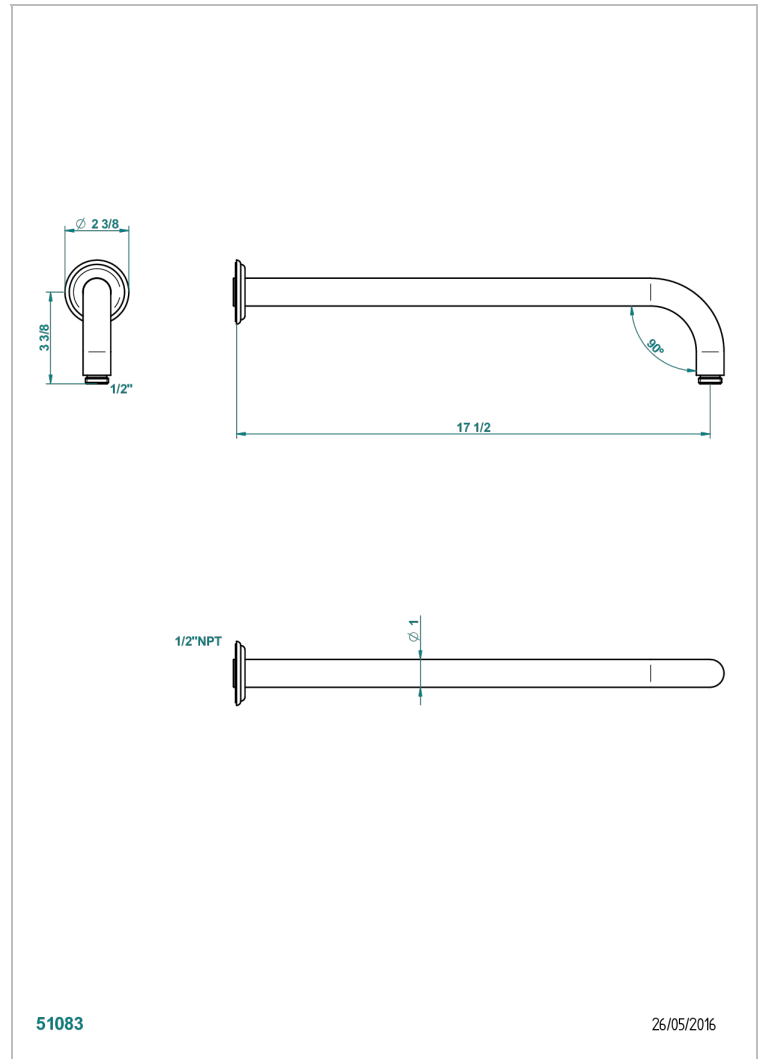

# PETALE DE CRISTAL CLAIR

U6A-84L/US

Bras pour pomme de douche lg 450 mm coudé à 90° - standard américain

THG<sup>®</sup>  
PARIS

## CARACTÉRISTIQUES

- Parfaitement adapté aux pommes de douche jusqu'au Ø400 mm  
Réf. G00.280EP, G00.284EP, G00.280C
- Coudé à 90°
- Raccordement aux standards US

## FINITIONS DISPONIBLES

Bronze clair - D01  
Chromé - A02  
Chromé / doré - G02  
Chromé mat - C02  
Doré brillant - F01  
Doré mat - F07

Nickel brillant - B01  
Nickel mat - C01  
Noir mat céramique - D30  
Or pâle - F30  
Or pâle mat - F31  
Pvd blush - H62