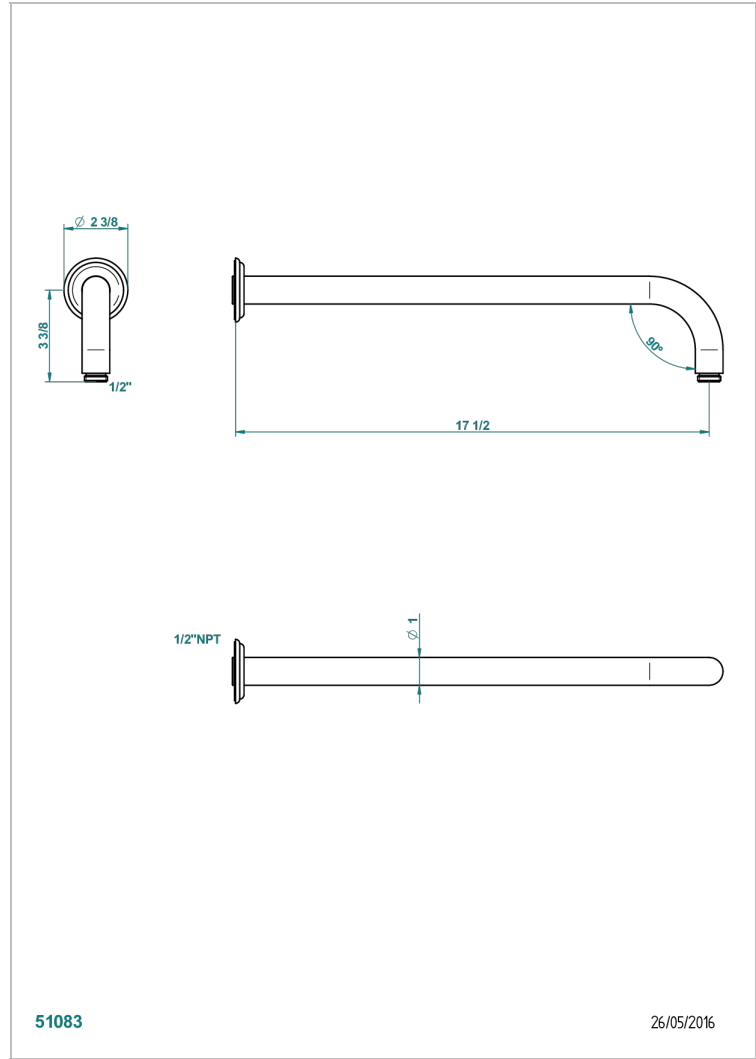

PETALE DE CRISTAL - CLEAR CRYSTAL

U6A-84L/US

Horizontal shower arm, 90°, lg: 17"

51083

26/05/2016

CHARACTERISTIC

- Pétale de Cristal - Clear crystal
- Horizontal shower arm, 90°, lg: 17"

AVAILABLE FINITIONS