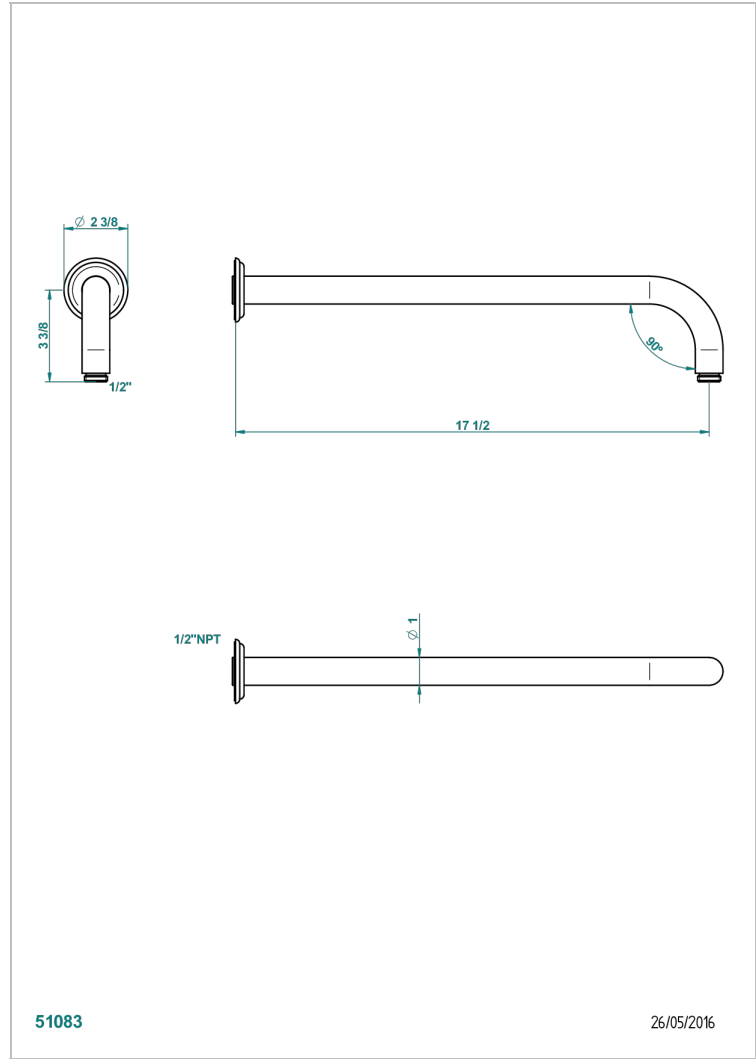

VOGUE LAPIS LAZULI

A8S-84L/US

Horizontal shower arm, 90°, lg: 17"

THG[®]
PARIS

51083

26/05/2016

CHARACTERISTIC

- Vogue Lapis Lazuli
- Horizontal shower arm, 90°, lg: 17"