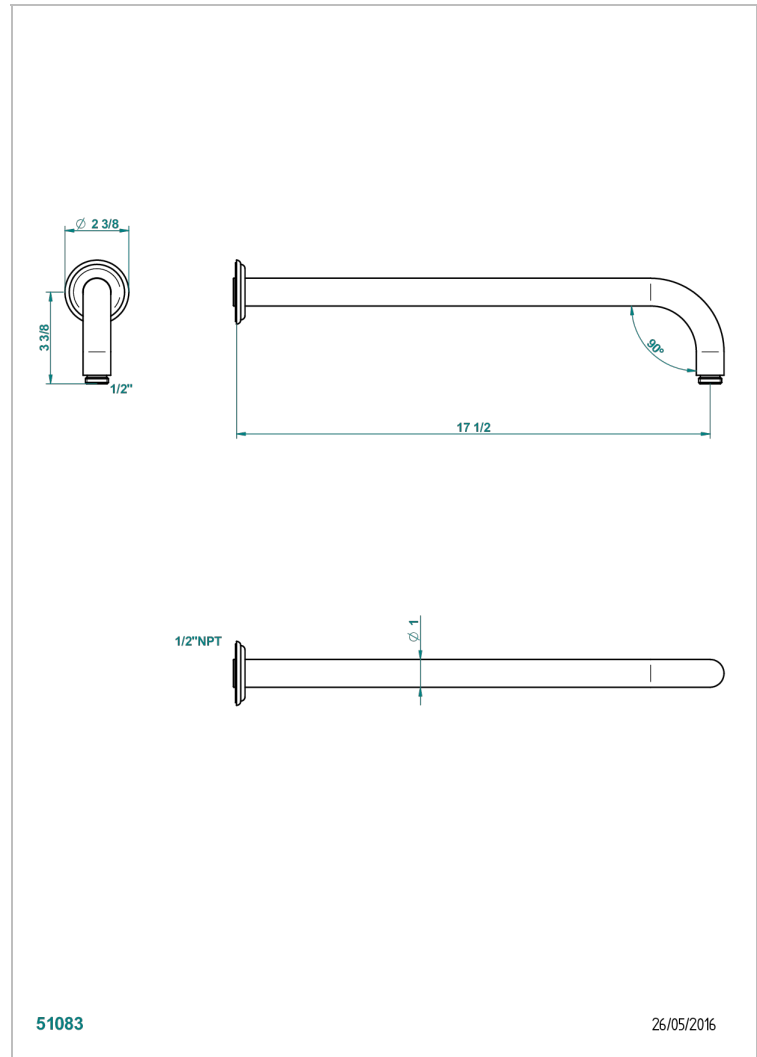

# VOGUE RED JASPER

A8N-84L/US

Horizontal shower arm, 90°, lg: 17"

THG<sup>®</sup>  
PARIS

## CHARACTERISTIC

- Vogue red Jasper
- Horizontal shower arm, 90°, lg: 17"