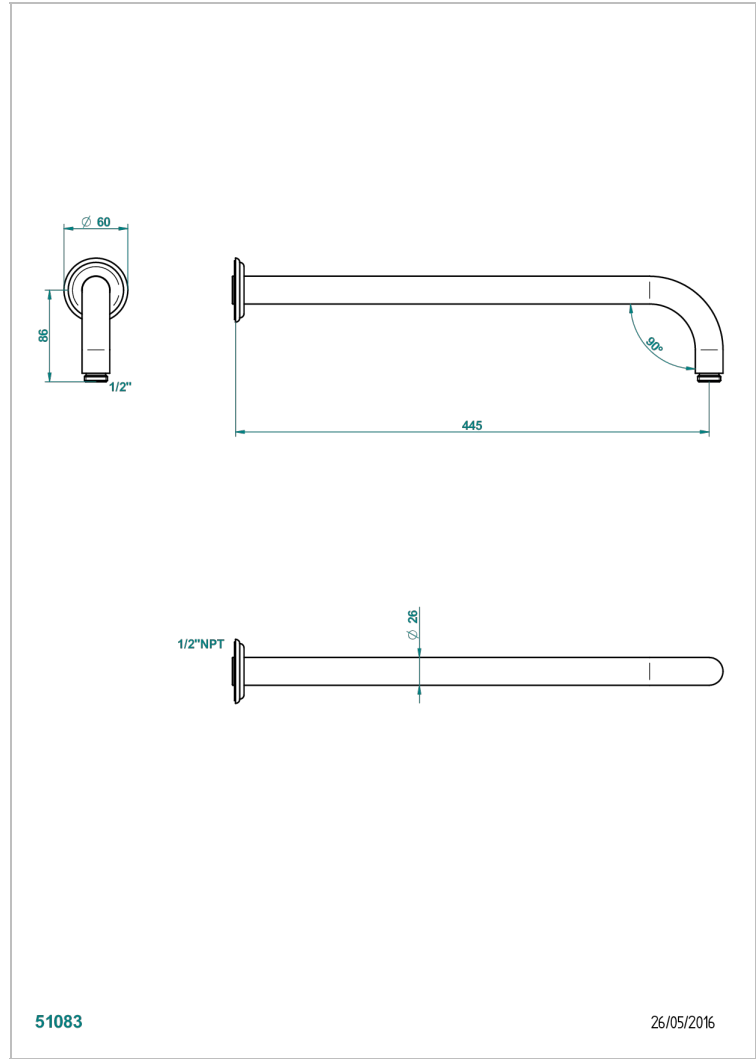

# ITHAQUE GOLD DECOR

A7A-84L/US

Horizontal shower arm, 90°, lg: 17"

THG<sup>®</sup>  
PARIS

51083

26/05/2016

## CHARACTERISTIC

- Ithaque Gold decor
- Horizontal shower arm, 90°, lg: 17"