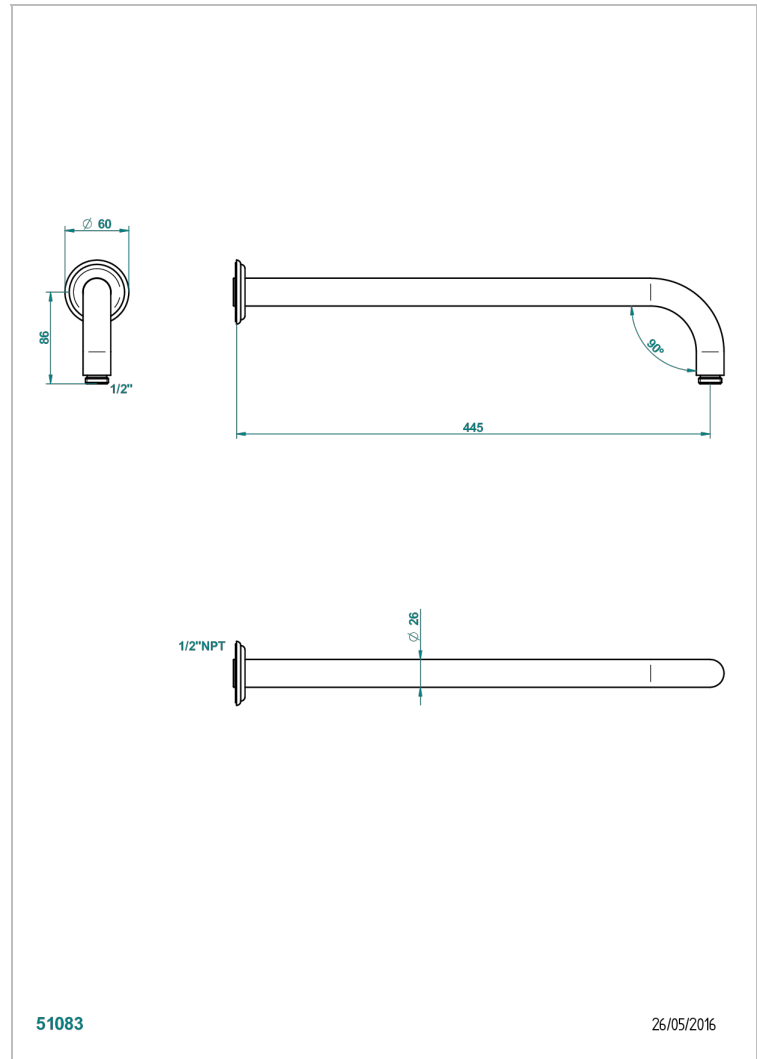

PANTHERE BLACK CRYSTAL

A2K-84L/US

Horizontal shower arm, 90°, lg: 17"

THG[®]
PARIS

51083

26/05/2016

CHARACTERISTIC

- Panthère Black crystal
- Horizontal shower arm, 90°, lg: 17"