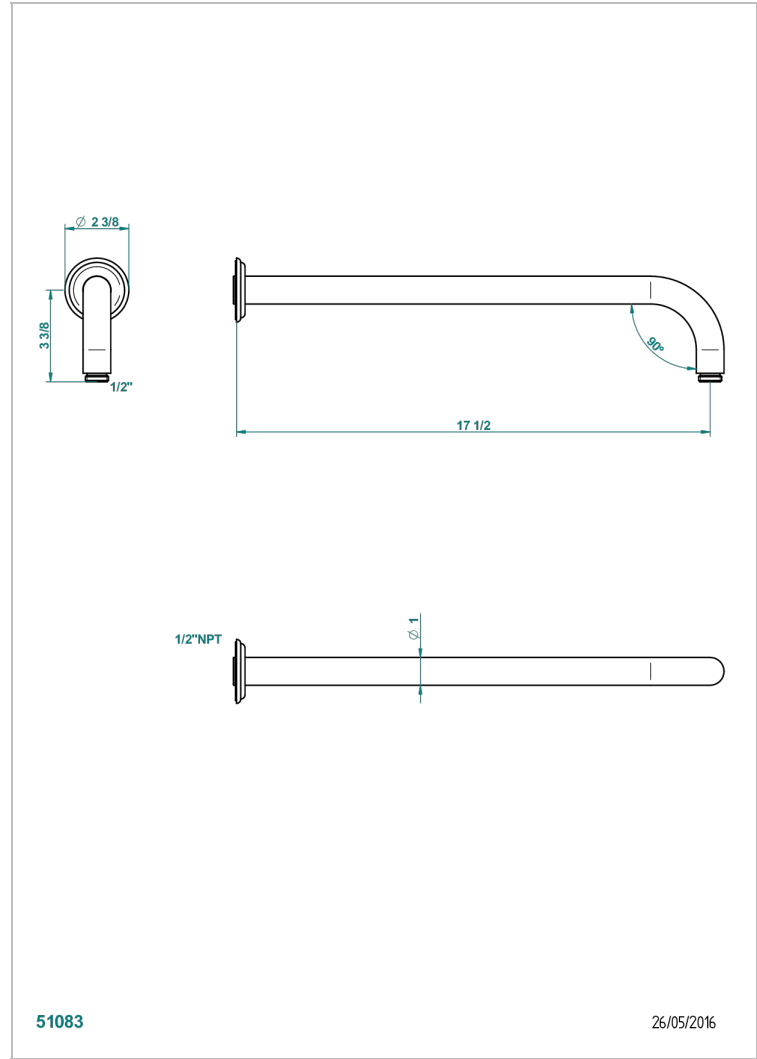

# PANTHERE BLACK CRYSTAL

A2K-84L/US

Horizontal shower arm, 90°, lg: 17"

THG<sup>®</sup>  
PARIS

51083

26/05/2016

## CHARACTERISTIC

- Panthère Black crystal
- Horizontal shower arm, 90°, lg: 17"