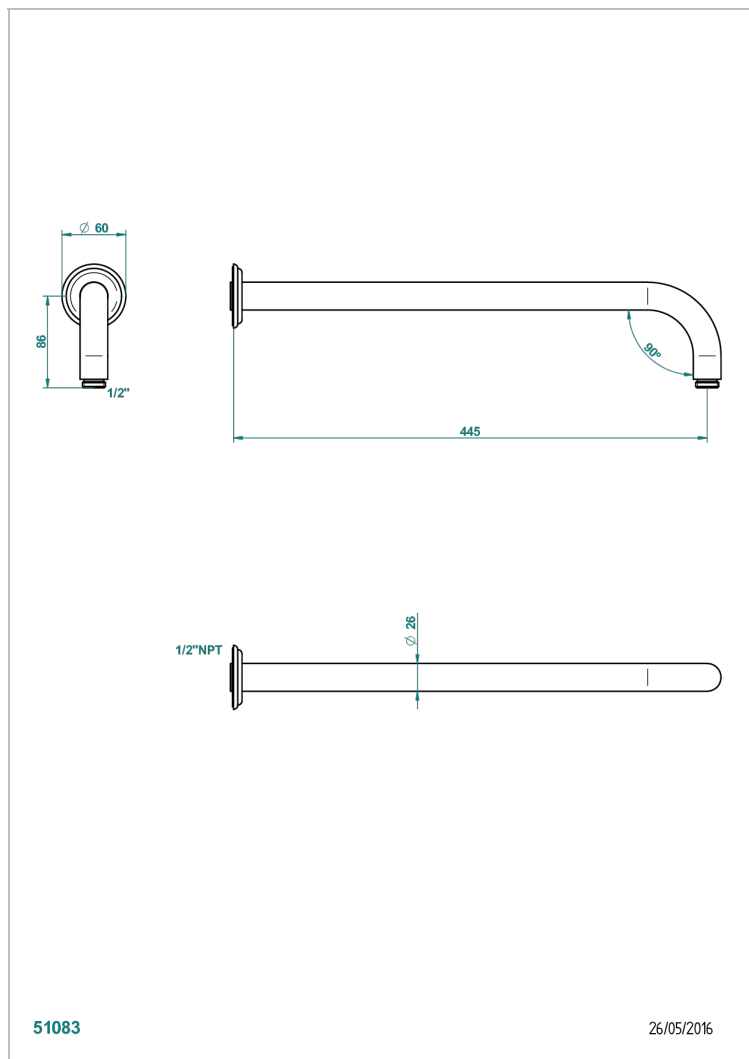

PANTHERE CLEAR CRYSTAL

A2H-84L/US

Horizontal shower arm, 90°, lg: 17"

THG[®]
PARIS

51083

26/05/2016

CHARACTERISTIC

- Panthère Clear crystal
- Horizontal shower arm, 90°, lg: 17"