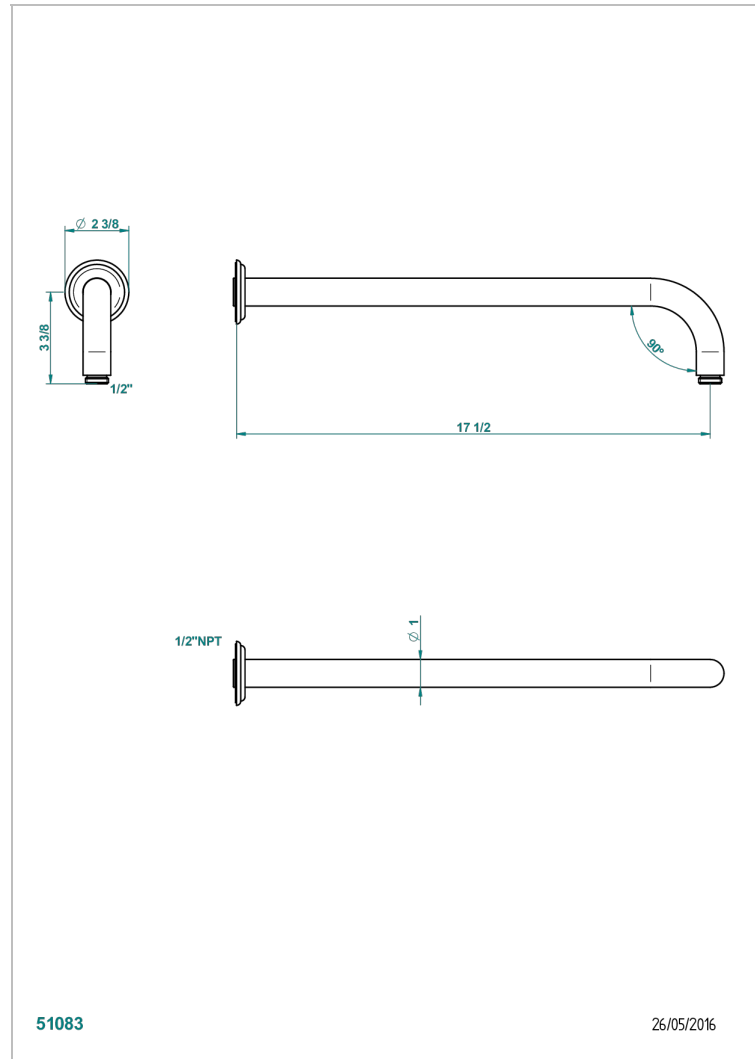

PANTHERE CLEAR CRYSTAL

A2H-84L/US

Horizontal shower arm, 90°, lg: 17"

THG[®]
PARIS

51083

26/05/2016

CHARACTERISTIC

- Panthère Clear crystal
- Horizontal shower arm, 90°, lg: 17"