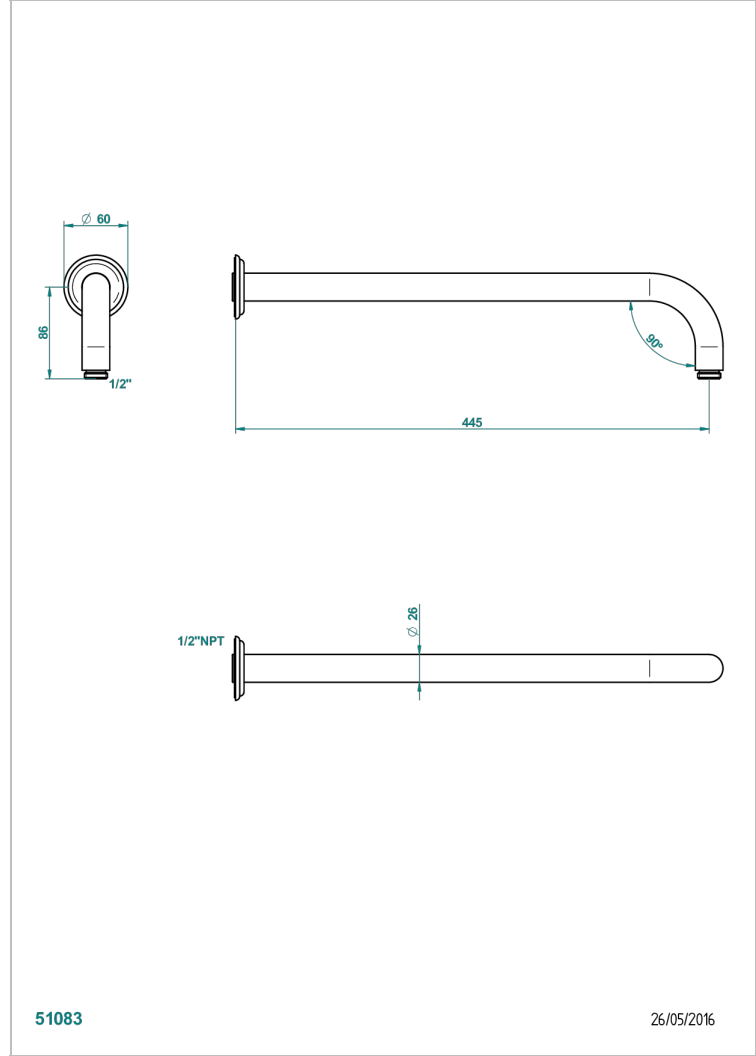

CHEVERNY MALAQUITA

A1S-84L/US

Bras pour pomme de douche lg 450 mm coudé à 90° - standard américain

THG[®]
PARIS

51083

26/05/2016

CARACTERÍSTICAS

- Cheverny Malaquita
- Bras pour pomme de douche lg 450 mm coudé à 90° - standard américain

Pvd umber mate - H67