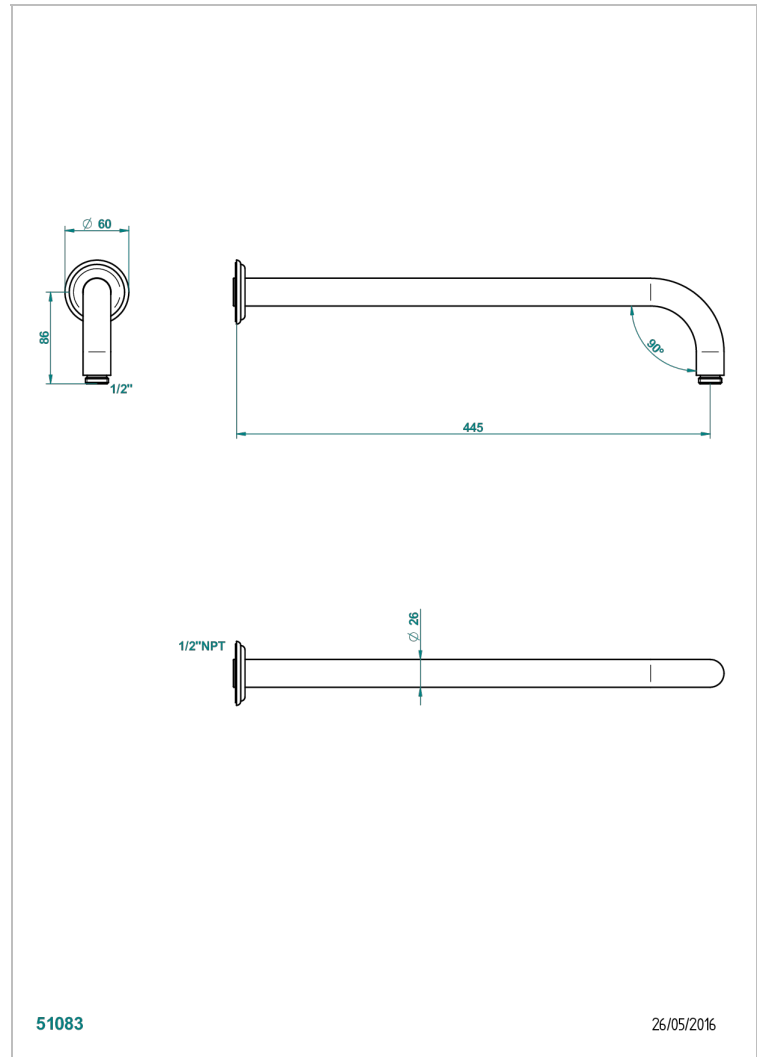

# AMBOISE BLACK ONYX

A1M-84L/US

Horizontal shower arm, 90°, lg: 17"

## CHARACTERISTIC

- Amboise Black Onyx
- Horizontal shower arm, 90°, lg: 17"