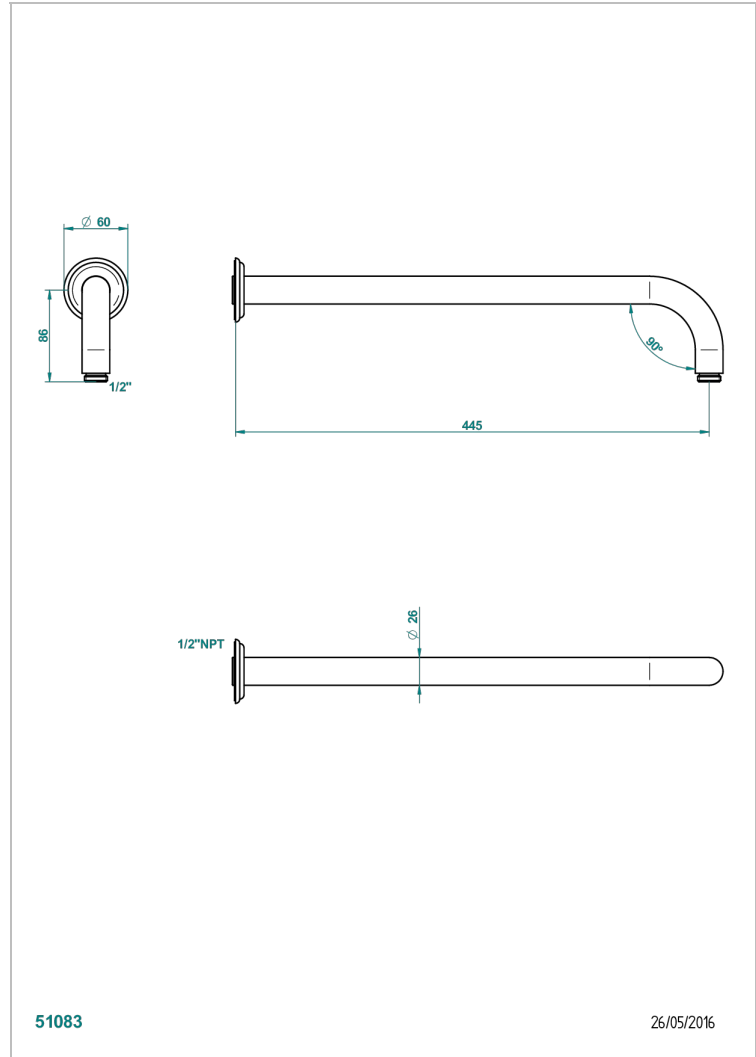

AMBOISE JASPE ROUGE

A1L-84L/US

Bras pour pomme de douche lg 450 mm coudé à 90° - standard américain

THG[®]
PARIS

CARACTÉRISTIQUES

- Parfaitement adapté aux pommes de douche jusqu'au Ø400 mm
Réf. G00.280EP, G00.284EP, G00.280C
- Coudé à 90°
- Raccordement aux standards US

Vieux nickel - H28