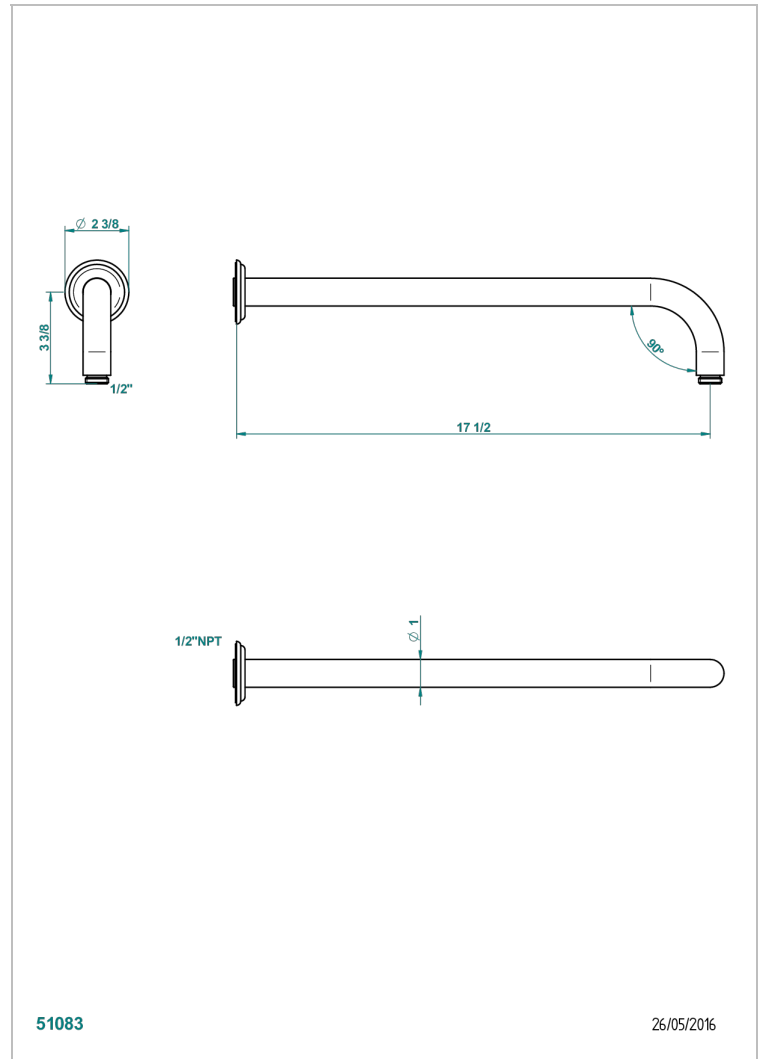

AMBOISE JASPE ROUGE

A1L-84L/US

Bras pour pomme de douche lg 450 mm coudé à 90° - standard américain

THG[®]
PARIS

51083

26/05/2016

CARACTÉRISTIQUES

- Parfaitement adapté aux pommes de douche jusqu'au Ø400 mm
Réf. G00.280EP, G00.284EP, G00.280C
- Coudé à 90°
- Raccordement aux standards US

FINITIONS DISPONIBLES

Chromé - A02
Chromé / doré - G02
Chromé mat - C02
Doré brillant - F01
Doré mat - F07
Nickel brillant - B01

Nickel mat - C01
Noir mat céramique - D30
Or pâle - F30
Or pâle mat - F31
Pvd blush - H62
Pvd blush mat - H60

Vieux nickel - H28