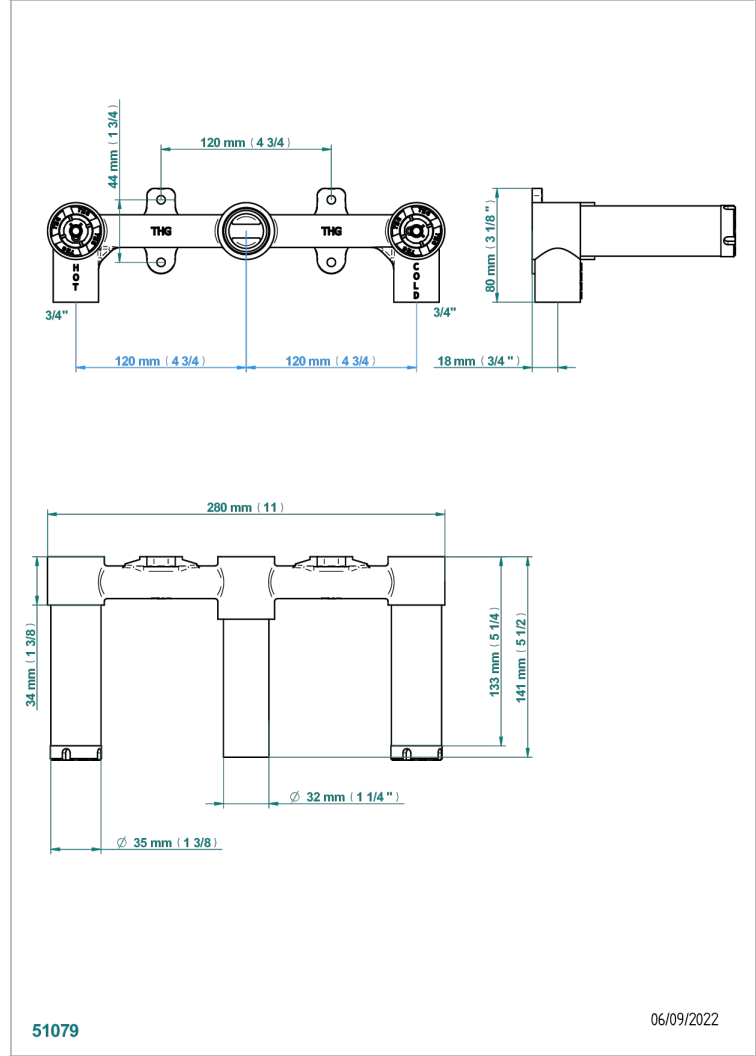

# TOUS STYLES

G00-40AM/US

THG<sup>®</sup>  
PARIS

Partie à encastrer pour mélangeur mural - version manettes- standard américain

51079

06/09/2022

## CARACTÉRISTIQUES

- Tous Styles
- Partie à encastrer pour mélangeur mural - version manettes- standard américain