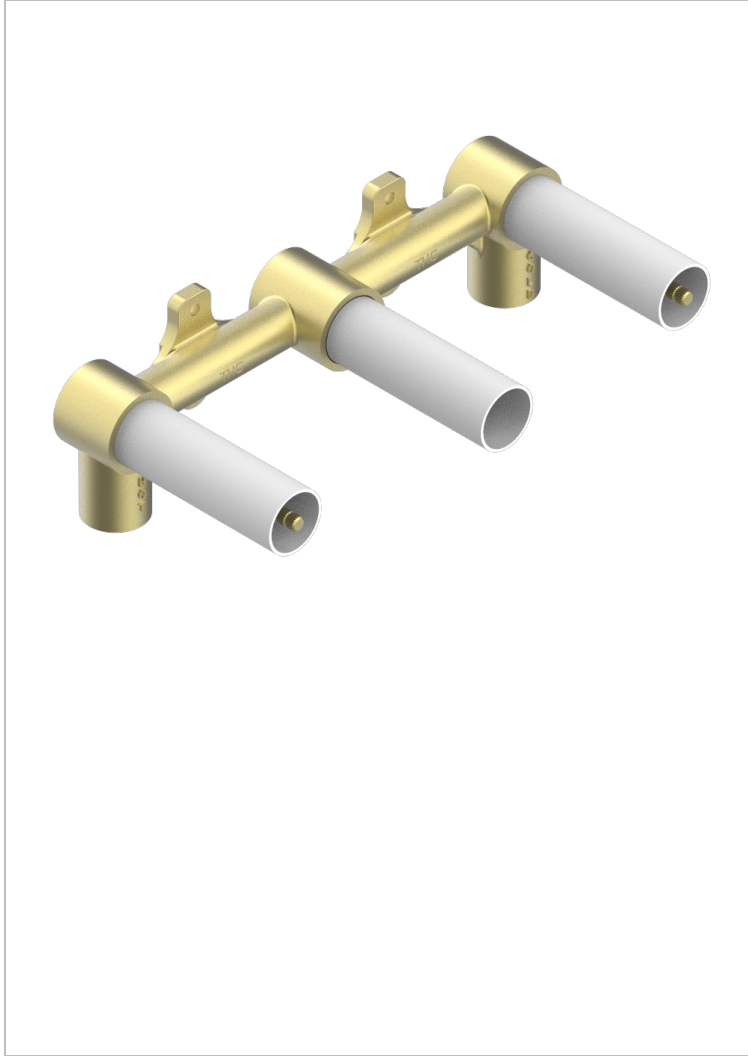

# TOUS STYLES

G00-40AM/US

THG<sup>®</sup>  
PARIS

Partie à encastrer pour mélangeur mural - version manettes- standard américain

51079

06/09/2022

## CARACTÉRISTIQUES

- Tous Styles
- Partie à encastrer pour mélangeur mural - version manettes- standard américain