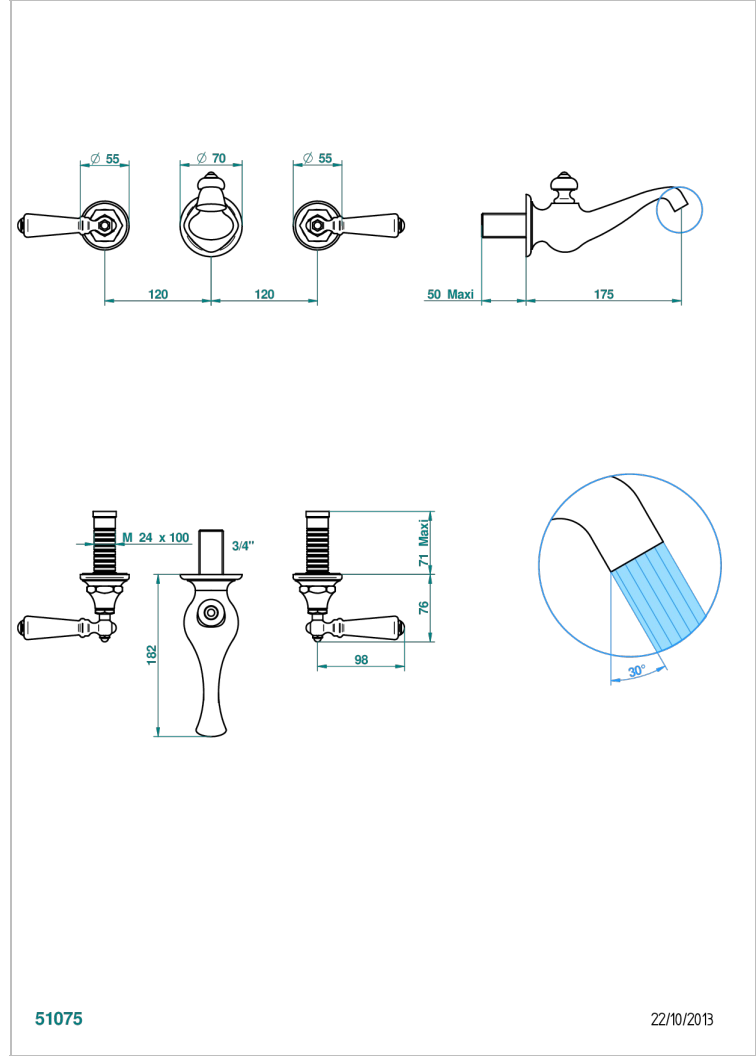

BROADWAY CON MANETAS

A04-41GB

Trim only for wall mounted 3-hole bath mixer

THG[®]
PARIS

CARACTERÍSTICAS

- Broadway con manetas
- Trim only for wall mounted 3-hole bath mixer

PRODUCTOS RELACIONADOS

- Ref. G00-40AM/US Partie à encastrier pour mélangeur mural - version manettes- standard américain