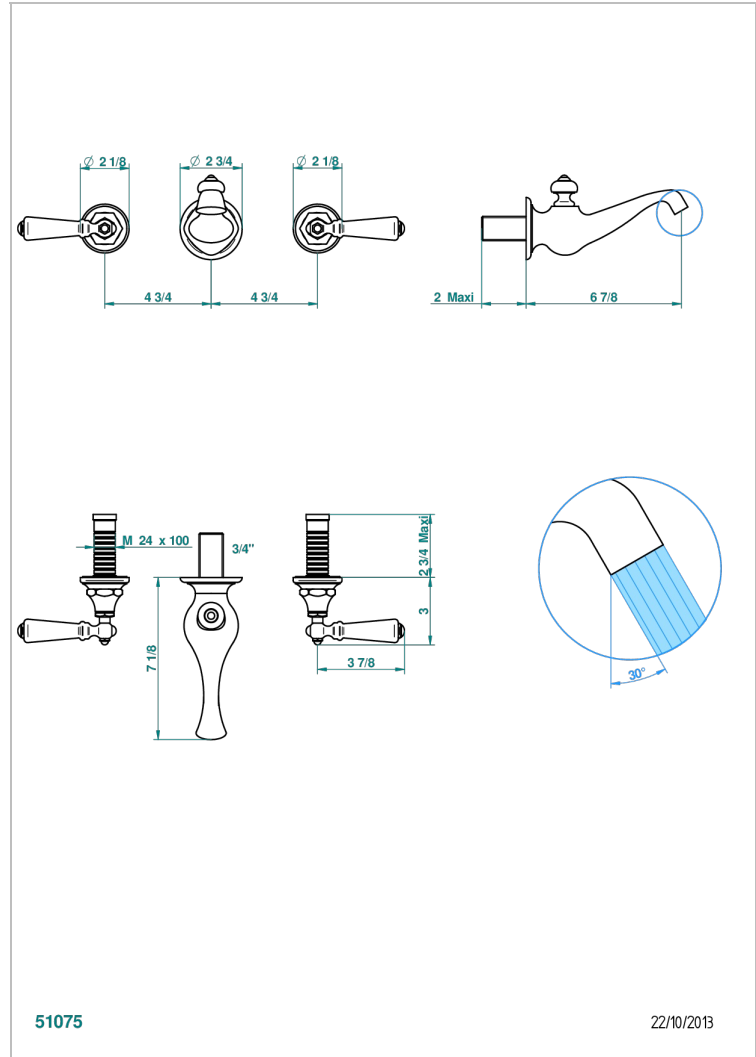

# BROADWAY CON MANETAS

A04-41GB

Trim only for wall mounted 3-hole bath mixer

THG<sup>®</sup>  
PARIS

51075

22/10/2013

## CARACTERÍSTICAS

- Broadway con manetas
- Trim only for wall mounted 3-hole bath mixer

## PRODUCTOS RELACIONADOS

- Ref. G00-40AM/US Partie à encastrier pour mélangeur mural - version manettes- standard américain