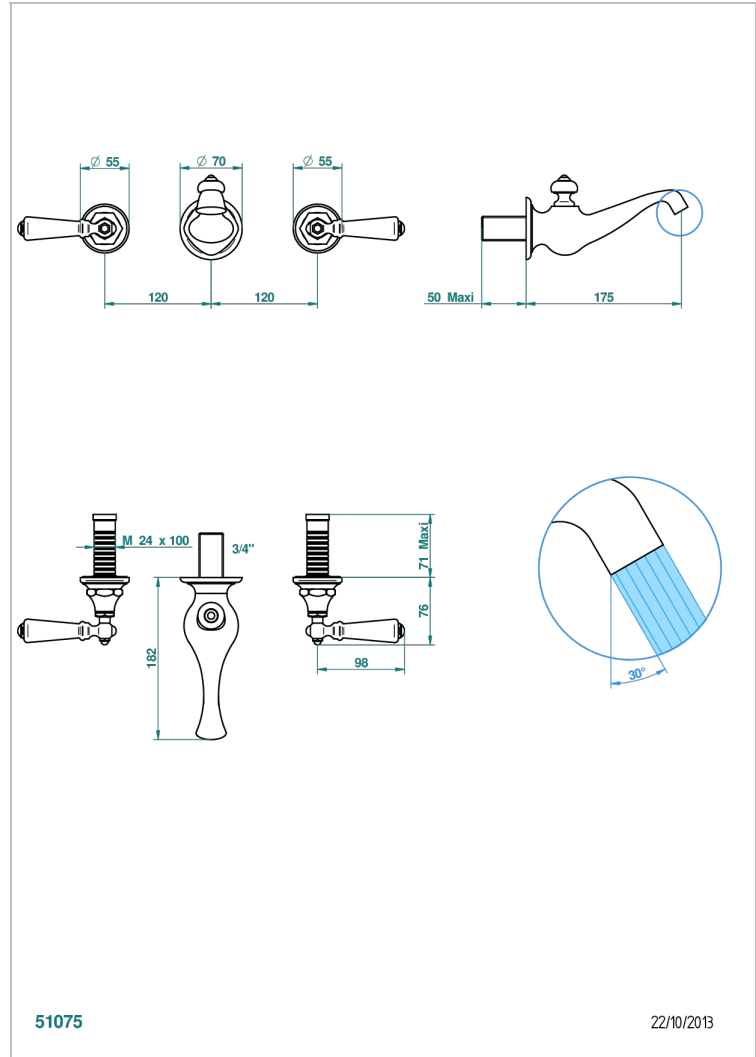

BROADWAY A MANETTES

A04-41GB

Garniture pour mélangeur de bain mural, bec goliath

THG[®]
PARIS

CARACTÉRISTIQUES

- Ensemble composé d'un bec mural de lavabo et des 2 garnitures de robinets
- Nécessite partie encastrée Réf. 40AM
- Laiton sans plomb
- Aérateur-mousseur

PRODUITS ASSOCIÉS

- Ref. G00-40AC Partie à encastrer pour mélangeur mural - version croisillons
- Ref. G00-40AM Partie à encastrer pour mélangeur mural - version manettes

FINITIONS DISPONIBLES

Bronze clair - D01
Chromé - A02
Chromé / doré - G02
Chromé mat - C02
Doré brillant - F01
Doré mat - F07