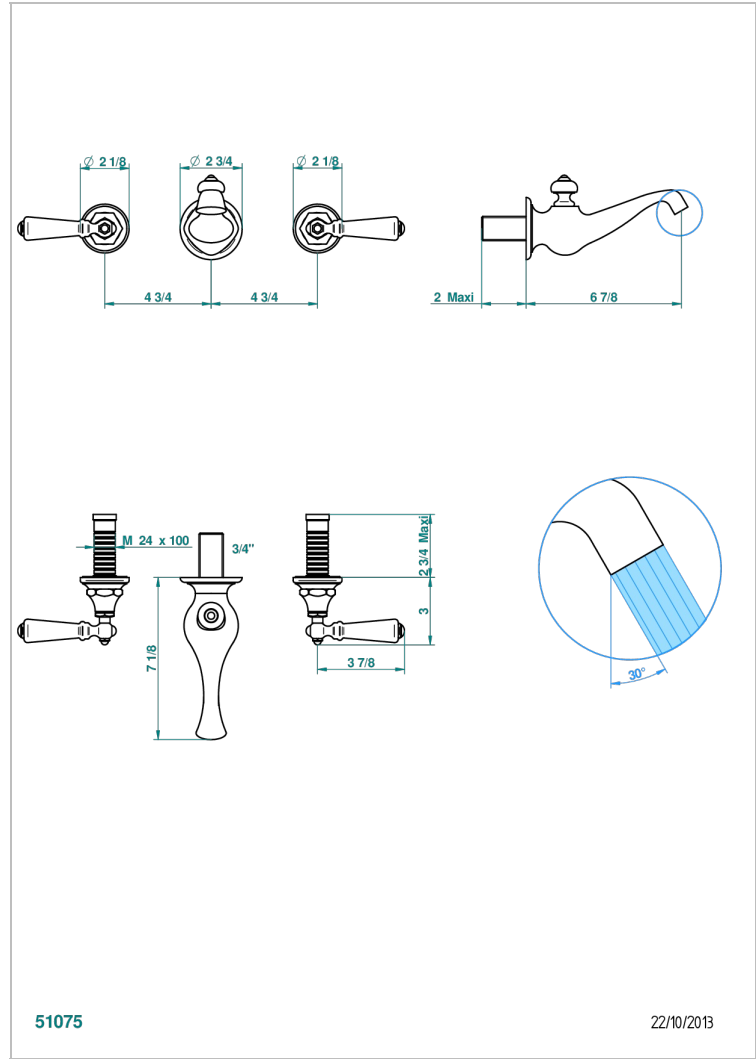

# BROADWAY A MANETTES

A04-41GB

Garniture pour mélangeur de bain mural, bec goliath

THG<sup>®</sup>  
PARIS

51075

22/10/2013

## CARACTÉRISTIQUES

- Ensemble composé d'un bec mural de lavabo et des 2 garnitures de robinets
- Nécessite partie encastrée Réf. 40AM
- Laiton sans plomb
- Aérateur-mousseur

## PRODUITS ASSOCIÉS

- Ref. G00-40AC Partie à encastrer pour mélangeur mural - version croisillons
- Ref. G00-40AM Partie à encastrer pour mélangeur mural - version manettes