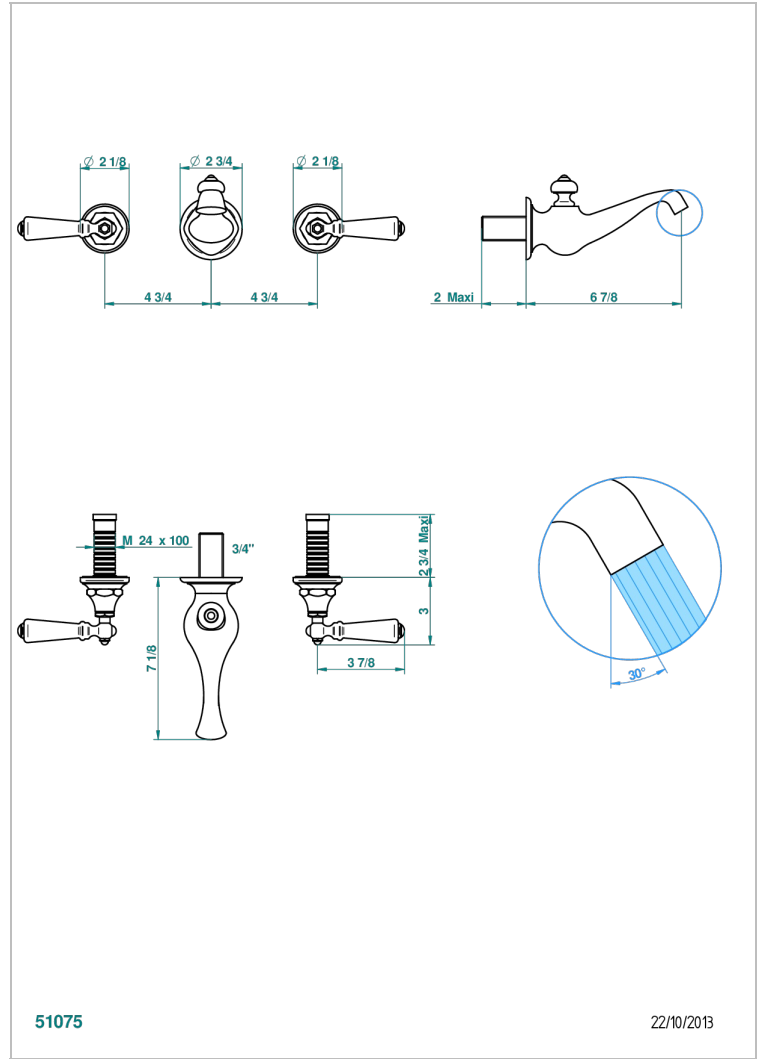

BROADWAY A MANETTES

A04-41GB

Garniture pour mélangeur de bain mural, bec goliath

THG[®]
PARIS

CARACTÉRISTIQUES

- Ensemble composé d'un bec mural de lavabo et des 2 garnitures de robinets
- Nécessite partie encastrée Réf. 40AM
- Laiton sans plomb
- Aérateur-mousseur

PRODUITS ASSOCIÉS

- Ref. G00-40AC Partie à encastrer pour mélangeur mural - version croisillons
- Ref. G00-40AM Partie à encastrer pour mélangeur mural - version manettes

FINITIONS DISPONIBLES

Bronze clair - D01
Chromé - A02
Chromé / doré - G02
Chromé mat - C02
Doré brillant - F01
Doré mat - F07