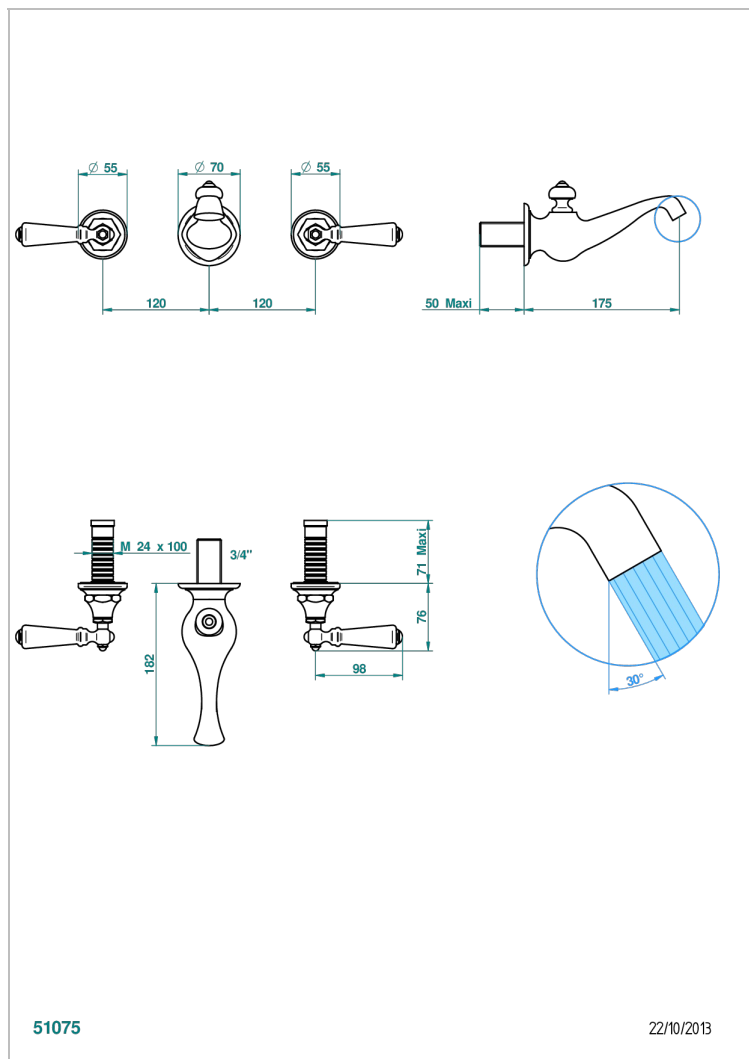

BROADWAY A MANETTES

A04-40GBUS

Garniture pour mélangeur de lavabo mural - bec goliath- standard américain

THG[®]
PARIS

51075

22/10/2013

CARACTÉRISTIQUES

- Ensemble composé d'un bec mural de lavabo et des 2 garnitures de robinets
- Nécessite partie encastrée Réf. 40AM/US
- Laiton sans plomb
- Bec à écoulement libre
- Livré sans vidage
- Raccordement aux standards US

PRODUITS ASSOCIÉS

- Ref. G00-40AM/US Partie à encastrer pour mélangeur mural - version manettes- standard américain

FINITIONS DISPONIBLES

Bronze clair - D01

Chromé - A02

Chromé / doré - G02

Chromé mat - C02