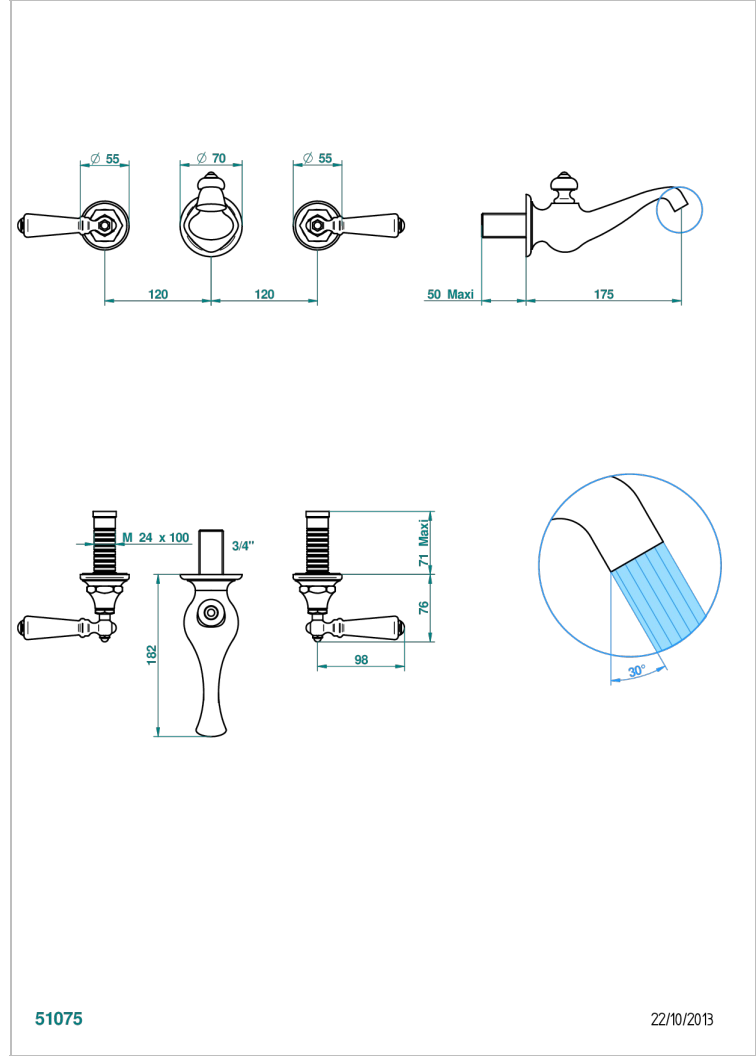

# BROADWAY CON MANETAS

A04-40GBUS

THG<sup>®</sup>  
PARIS

Garniture pour mélangeur de lavabo mural - bec goliath- standard américain

51075

22/10/2013

## CARACTERÍSTICAS

- Broadway con manetas
- Garniture pour mélangeur de lavabo mural - bec goliath- standard américain

## PRODUCTOS RELACIONADOS

- Ref. G00-40AM/US Partie à encastrer pour mélangeur mural - version manettes- standard américain